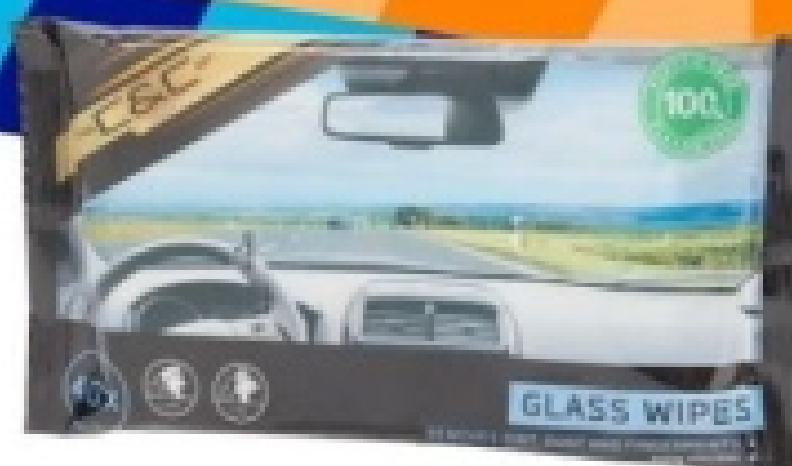

Guirlande de drapeaux brillants

6 mètres | diverses variantes

L'unité

129

0.22/m

[Consulter](#)

Lingettes humides pour voiture C&C

40 pièces | Diverses variantes

L'unité

066

0.02/pce

[Consulter](#)

[Consulter](#)

Jardinière pour balustrade Dijon

Ø 30 cm | divers modèles

L'unité

244

2.44/pce

[Consulter](#)

Dattes Jama Fruits

200 grammes

L'unité

089

4.45/ka

valable du 03/04/2024 au 09/04/2024