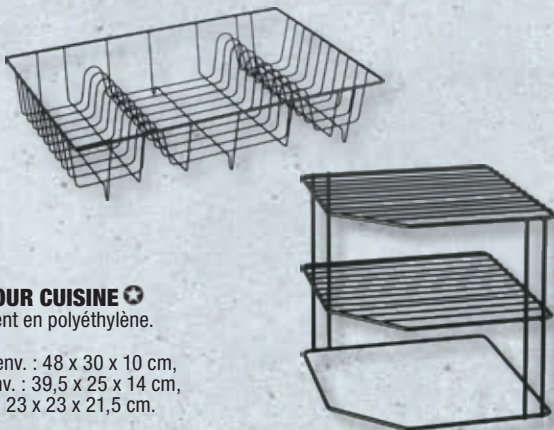

**2€
99**
Le lot

Autres
coloris

HOME CREATION®
TAPIS D'ÉVIER ✨
Dim. env. : 31 x 26 cm.
Autres modèles disponibles.
Réf. 5015411

Autre coloris

**4€
99**
L'unité

HOME CREATION®
**ACCESSOIRES
DE RANGEMENT POUR CUISINE** ✨