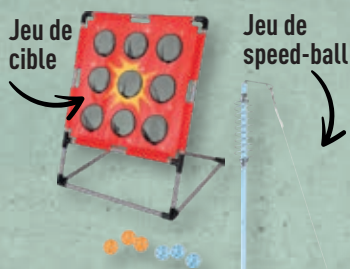

L'unité ou le lot

ASSORTIMENT DE VAISSELLE

Autres modèles disponibles.
Réf. 5014151

À partir du 15/05

14€⁹⁹
Le set

7€⁹⁹
L'unité

CRANE®
SET DE BADMINTON TURBO ⚡
5 volants, 1 balle, 2 raquettes,
8 cônes et 1 sac de transport inclus.
Réf. 5015441