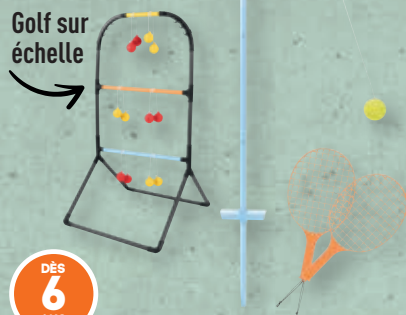

À partir du 15/05