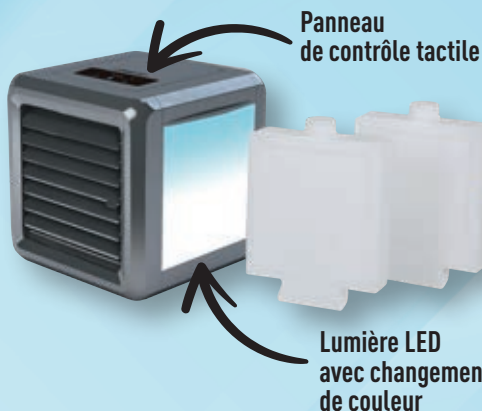

À partir du 29/06

AMBIANO®

Une marque exclusive ALDI

Transportable