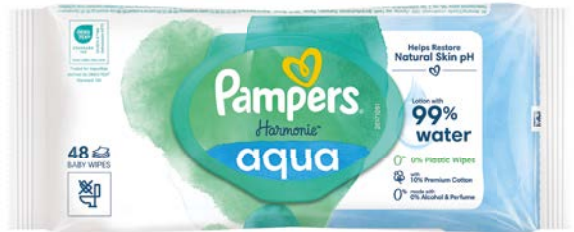

cosmia

30%  
Sur votre compte  
Wahou!

**SHAMPOING SEC COSMIA**  
Volume  
200 ml  
Hors 50 ml

\*Voir conditions des cagnottes et des cartes Auchan en avant dernière page.

20% D'ÉCONOMIE

SUR VOTRE COMPTE Wahou!  
SUR LA GAMME DES MOUSSES ET GELS À RASER  
AUCHAN

Hors 75 ml

Offre valable sur le moins cher  
\*Voir conditions des cagnottes et des cartes Auchan en avant dernière page.

30%  
de remise  
immédiate

**LINGETTES PAMPERS**  
X 48 lingettes  
Existe d'autres variétés ⓘ