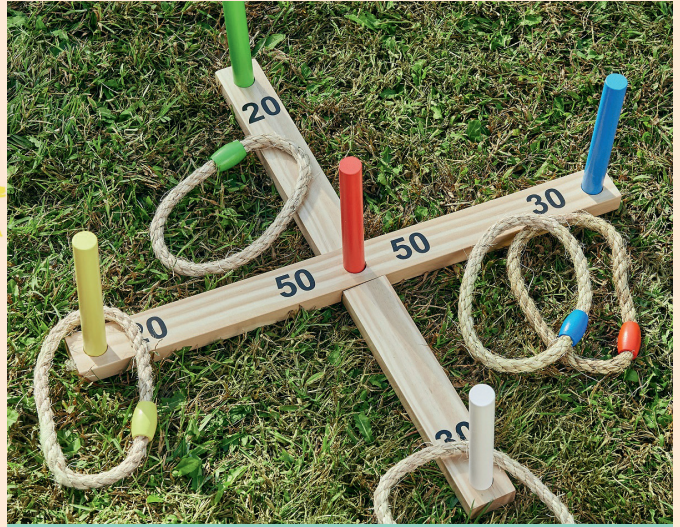

**BAZOOKA  
A BULLES  
ONE TWO  
FUN**

**2<sup>€</sup><sub>99</sub>**

**BIDON 1L  
BULLES DE SAVON  
ONE TWO FUN**

**Auchan.fr**

en drive

à domicile

Click & Collect

# Tout pour vos vacances

19€<sup>99</sup>

BASKETBALL PORTABLE ET PLIABLE ONE TWO FUN

8€<sup>99</sup>

JEU DE LANCER ANNEAUX EN BOIS ONE TWO FUN  
Existe jeux de lancer avec sacs : 9€99

5€<sup>99</sup>

JEU DE 8 BOULES PETANQUE EN PLASTIQUE

Existe aussi :  
- Mon grand jeu de pêche à la ligne : 5€49  
- Jeu de 6 quilles bowling 23cm : 6€99

Scannez-moi pour découvrir ce jouet

1<sup>€</sup><sub>99</sub>

**PISTOLET À EAU 20 cm ONE TWO FUN**

Existe aussi:  
-Pistolet à eau 32cm One Two Fun à 3€99  
-Pistolet à eau 40cm One Two Fun à 4€99

Scannez-moi pour découvrir ce jouet

14<sup>€</sup><sub>99</sub>

**SAC A DOS SET DE JEUX ETE ONE TWO FUN**

Inclus 2 raquettes de plage, 1 épée à bulles, 1 disque volant, 1 cerf volant, 1 balle collante, 1 pistolet à eau, 1 missile fusée volant.