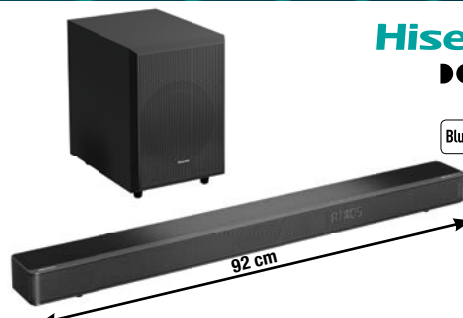

OU

100€
de remise
immédiate

~~399€~~
299€
Dont 0,50€ d'éco-participation

BARRE DE SON JBL MK2
2.1 ch, 300 watts
Caisson de basse sans fil
Entrées HDMI, USB
Garantie 2 ans

100€
de remise
immédiate

~~349€~~
249€
Dont 0,50€ d'éco-participation