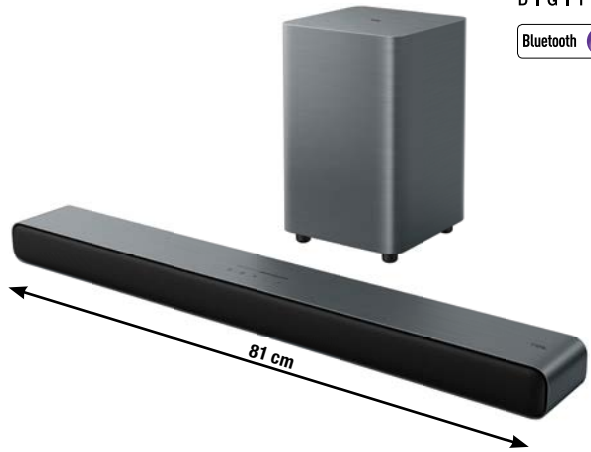

SAMSUNG

+ Q-symphony : synchroniser les hauts parleurs de votre télévision compatible avec ceux de votre barre de son et vivez une expérience plus immersive.

50€ remboursés par SAMSUNG*
399€ Dont 0,50€ d'éco-participation
Soit **349€** après remboursement différé

BARRE DE SON SAMSUNG HW-Q600C
3.1.2 ch
Caisson de basse sans fil
Entrée HDMI, Optique et USB
Réf. 55120
Garantie 2 ans

TCL

199€ Dont 0,50€ d'éco-participation

BARRE DE SON SON TCL S55HE
2.1 ch, 220 watts
Caisson de basse sans fil
Entrées HDMI, Optique USB
Garantie 2 ans

+ Caisson de basses sans fil et enceintes arrière.

179€ Dont 0,50€ d'éco-participation

BARRE DE SON LG SQ4R
220watts, 4.1ch
Entrée Optique, Jack et port USB
Réf. 226187
Garantie 2 ans

Hisense

99€ Dont 0,50€ d'éco-participation

BARRE DE SON HISENSE HS2100
2.1 ch, 240 watts
Caisson de basse sans fil
Entrées HDMI, Optique, Jack et USB
Réf. 467240
Garantie 2 ans

Encore plus de choix sur [Auchan.fr](https://www.auchan.fr)

Commandez sur [Auchan.fr](https://www.auchan.fr) et sur notre app et retirez gratuitement en magasin dès 25€ d'achat