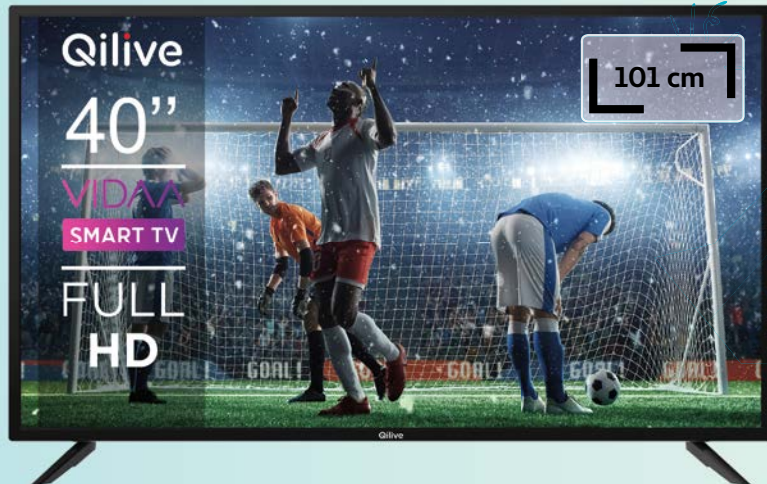

10 ANS!
Qilive

2+1 ANS DE GARANTIE

94,99 €
Dont 4,00€ d'éco-participation

TV LED QILIVE Q24H221B
Réf 106412
Existe en version connectée Q24HS231B
Réf 514194
119€99 dont 4€ d'éco-participation

AIG E **6,6**
INDICE DE RÉPARABILITÉ

20 € de remise immédiate
~~149 €~~
129 €
Dont 4,00€ d'éco-participation

TV LED QILIVE Q32HS231B
Réf 619964
Existe en version non connectée 32H231B
Réf 524150
99€99 dont 4€ d'éco-participation

AIG E **7,5**
INDICE DE RÉPARABILITÉ

20 € de remise immédiate
~~219 €~~
199 €
Dont 8,00€ d'éco-participation

TV LED QILIVE Q40FS232B
Réf 769279

AIG E **7,5**
INDICE DE RÉPARABILITÉ

*Qilive offre une garantie commerciale d'un an supplémentaire sur tous ses produits.

Retrouvez nos promos de la semaine en scannant ce QR code!

Adoptez le Stop Pub www.stoppub.fr
Voir liste des magasins concernés par ce catalogue en avant dernière page.

Auchan