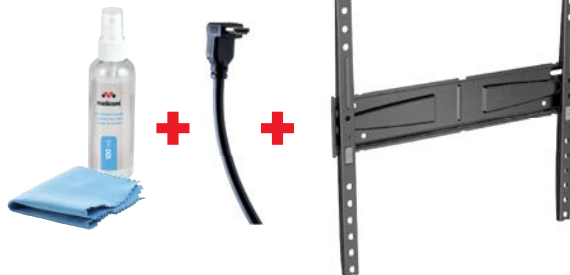

2+3 ANS DE GARANTIE

+ Évitez le perçage dans votre mur.

20€ de remise immédiate

~~69€⁹⁹~~
49€⁹⁹
Dont 0,08€ d'éco-participation

SUPPORT TV PIED QILIVE Q1572

32 à 75 pouces
Vesa 600x400
Hauteur ajustable
Supports pour barre de son inclus
Réf. 591361

+ Montage facile et système anti-décrochage.

meliconi

13€ de remise immédiate

~~42€⁹⁹~~
29€⁹⁹
Dont 0,21€ d'éco-participation

PACK MELICONI 400 VESA

Ce pack contient :
- un support tv mural 400S pour TV de 40 à 88" (102 à 224cm) vesa 200/300/400
- un câble HDMI prise coudée
- une solution nettoyante 100ml et chiffon microfibre
Réf. 739983
Garantie 10 ans