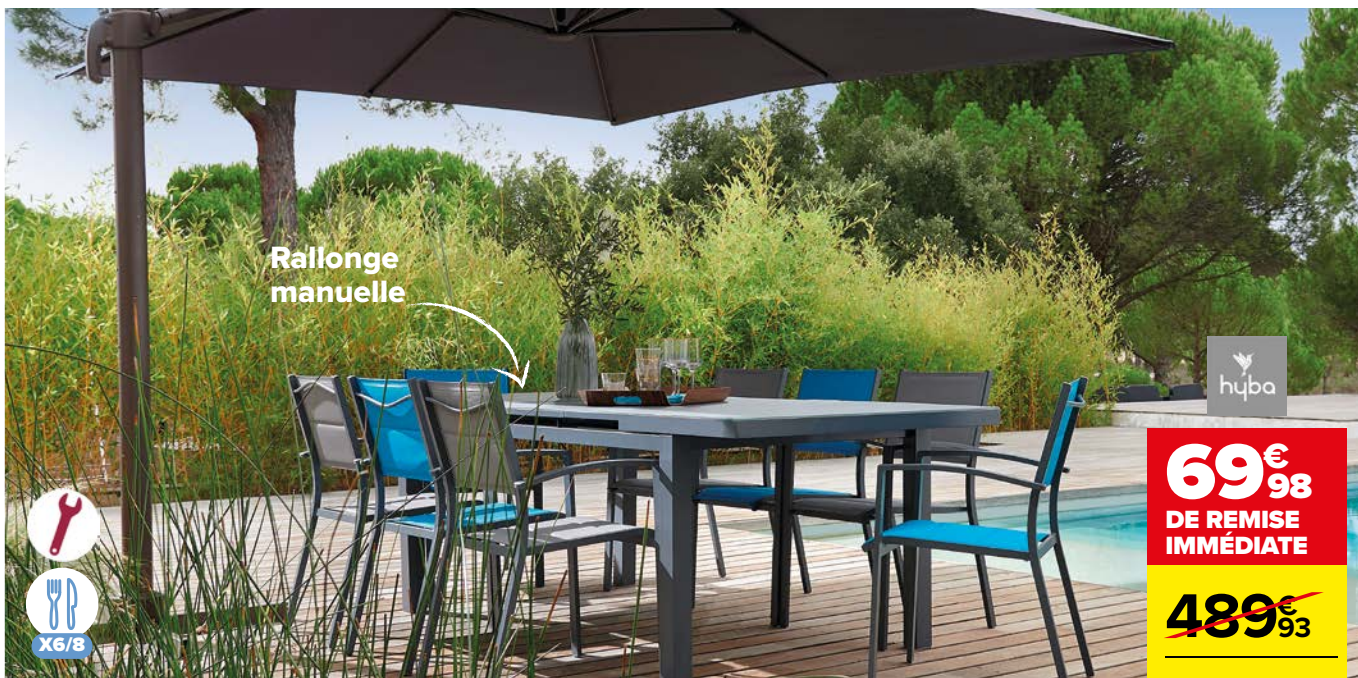

Rallonge manuelle

hyba

X6/8

69€₉₈
DE REMISE IMMÉDIATE

~~489€₉₃~~

419€₉₅
dont 3,82 € d'éco-participation
LA TABLE +
LES 6 FAUTEUILS

Table extensible à lattes Canberra

Dimensions : L 180/240 x P 94 x H 76 cm.
Structure et lattes en aluminium.
Système de rallonge manuelle intégré.
Garantie 3 ans

Vendu seul : **279,99 €** dont **2,80 €** d'éco-participation

Fauteuil Canberra

Dimensions : L 53 x P 60 x H 87 cm. Structure en aluminium, assise et dossier en textilène (100% polyester enduit PVC). Existe en coloris gris anthracite et bleu océan.
Garantie 3 ans

Vendu seul : **34,99 €** dont **0,17 €** d'éco-participation