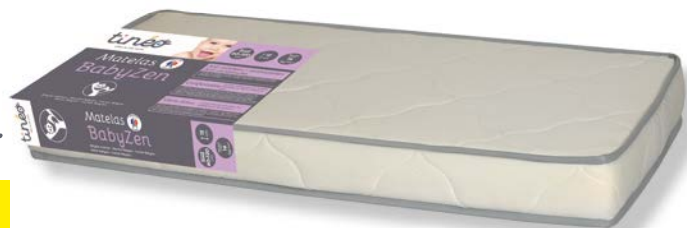

**-25%
DE REMISE
IMMÉDIATE**

**SUR TOUS LES SACS
ET VALISES SYDNEY*
CARREFOUR**
SELON DISPONIBILITÉS EN MAGASIN

tinéo
Câlin et très doux

~~66,45~~
49,90

dont 5,50 €
d'éco-participation
Le matelas

Matelas "Babyzen"