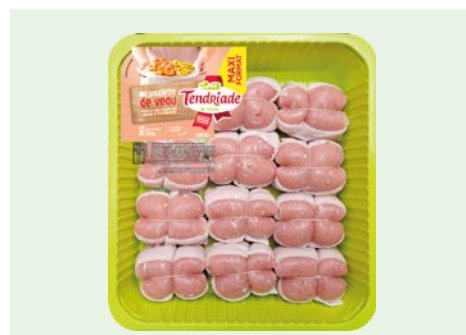

**3€<sub>33</sub>**  
Le kg

Soit

**9€<sub>99</sub>**

La caissette

**Cuisse de poulet blanc  
avec partie de dos<sup>(n)</sup>**

La barquette de 3 kg environ.   
Existe aussi en cuisse de poulet Halal.  
**Au rayon Boucherie-volaille libre service**