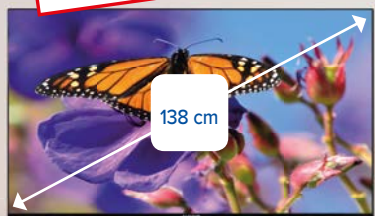

À SAISIR

TÉLÉVISEUR LED 4K*

CLAYTON

~~399€⁹⁹~~
299€⁹⁹

dont 4 € d'éco-participation
Prix emporté**

QUANTITÉ LIMITÉE
À 1 000 PIÈCES

Téléviseur LED 4K* Réf. : CL55UHDSW24B

Garantie légale 2 ans