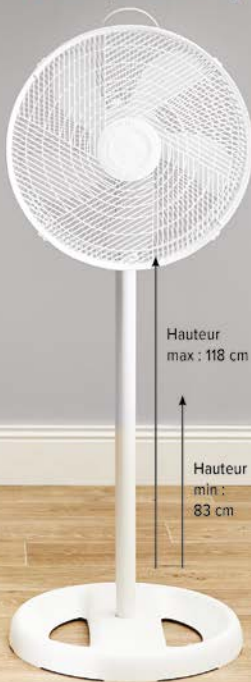

LES INROYABLES

Inspirés par vous, créés par nous

GARANTIE
3 ANS

klindo

Rangement et
transport facile

Dimensions compact :
L 47 cm x P 28 cm
x H 44 cm

Hauteur
max : 118 cm

Hauteur
min : 83 cm

EXCLUSIVITÉ CARREFOUR

Le ventilateur
sur pied le plus
compact

29€

dont 1 € d'éco-participation

SEULEMENT

Batterie Lithium-ion
Puissance 22v
Autonomie jusqu'à 45min
Capacité réservoir 0,55L
15
ANS

QUANTITÉ LIMITÉE
À 1 500 PIÈCES