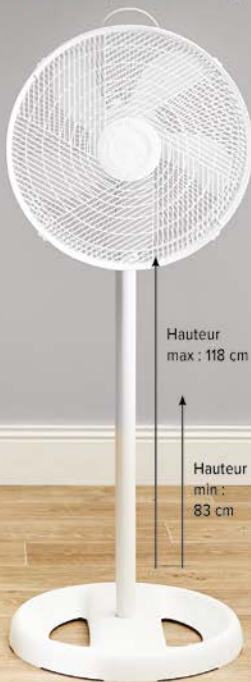

LES INROYABLES

Inspirés par vous, créés par nous

3 vitesses,
fonction oscillation

Montage rapide*

GARANTIE
3
ANS

klindo

Rangement et
transport facile

Dimensions compact :
L 47 cm x P 28 cm
x H 44 cm

Hauteur
max : 118 cm

Hauteur
min :
83 cm

EXCLUSIVITÉ CARREFOUR

Le ventilateur
sur pied le plus
compact

29€

dont 1 € d'éco-participation

SEULEMENT

Batterie Lithium-ion
Puissance 22v
Autonomie jusqu'à 45min

Capacité réservoir 0,55L
INDICE DE RÉPARABILITÉ 15

QUANTITÉ LIMITÉE
À 1 500 PIÈCES