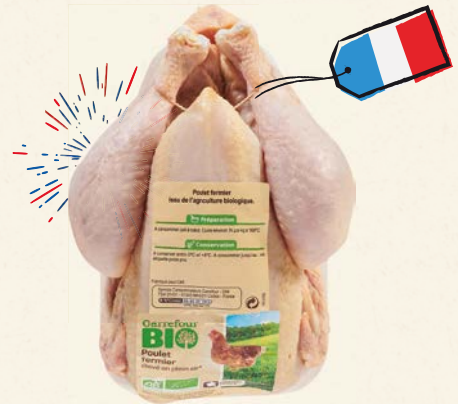

Le 2^{ème} produit
5€⁹⁵

Lait U.H.T. Demi-écrémé^(a)
CARREFOUR BIO
6 x 1 L. Soit les 2 produits : 13,39 € - Soit le L : 1,12 €

LES 2 POUR

Vendu seul
3€⁶⁹
L'oeuf : 0,37 €

Les 2 pour
6€⁹⁰
L'oeuf : 0,35 €

Oeufs de poules^(a)
CARREFOUR BIO
Élevées en plein air, par 10. Soit les 2 produits : 3,92 €
Soit le kg : 9,80 €

-40%
SUR LE 2^{ÈME}

Vendu seul
3€⁶⁵
Le kg : 9,13 €

Le 2^{ème} produit
2€¹⁹

Brioche tranchée^(m)
CARREFOUR BIO
400 g. Soit les 2 produits : 5,84 €
Soit le kg : 7,30 €

LE KG

10€₅₀

Cuisse de poulet fermier^(a)
CARREFOUR BIO
 Jaune ou blanc, par 2.
 Élevé en plein air
 Durée d'élevage : 81 jours minimum
 Conformément au mode de production biologique
 500 g environ. 🚗

LE KG

9€₆₀

Poulet fermier^(a)
CARREFOUR BIO
 Élevé en plein air. Jaune ou blanc. 🚗

.40%
SUR LE 2^{ÈME}

Vendu seul
6€₇₉
 Le kg : 48,50 €

Le 2^{ème} produit
4€₀₇

Saumon fumé^(m)
CARREFOUR BIO
 4 tranches, 140 g. 🚗
 Soit les 2 produits : 10,86 €
 Soit le kg : 38,79 €

26€₅₀

LE KG

.40%
SUR LE 2^{ÈME}

Vendu seul
1€₃₉
 Le kg : 6,95 €

Le 2^{ème} produit
0€₈₃

Taboulé aux légumes^(m)
CARREFOUR BIO
 200 g. 🚗
 Soit les 2 produits : 2,22 €
 Soit le kg : 5,55 €

Filets de poulet fermier^(a)
CARREFOUR BIO