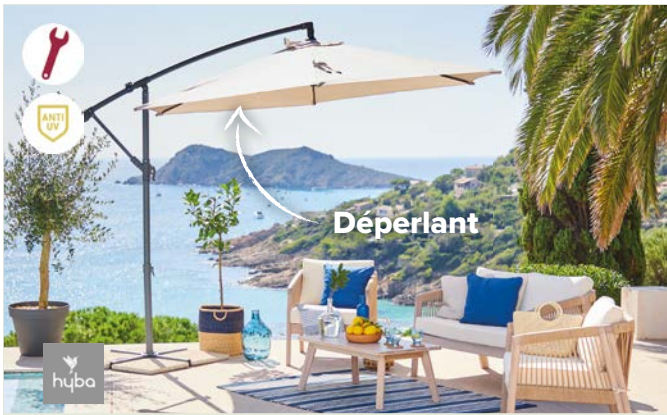

En savoir plus

PROTECTION
POUR TOUTE
LA FAMILLE

assurance.carrefour.fr

Déperlant

Parasol excentré Ronda 300

Dim. : Ø 300 x H 253 cm. Structure en acier. Toile en polyester 180g/m².
Avec manivelle et housse de protection.
Existe en différents coloris.
Garantie 3 ans