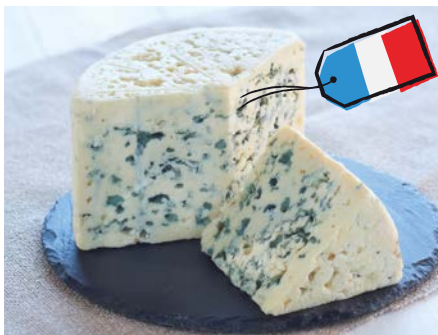

Les 100 g
**2€
09**
Soit 20,90 € le kg

**Roquefort A.O.P.
Caves Baraignaudes⁽ⁿ⁾**
Disponible au même prix en Roquefort A.O.P. Société.
Ces fromages sont au lait cru de brebis.