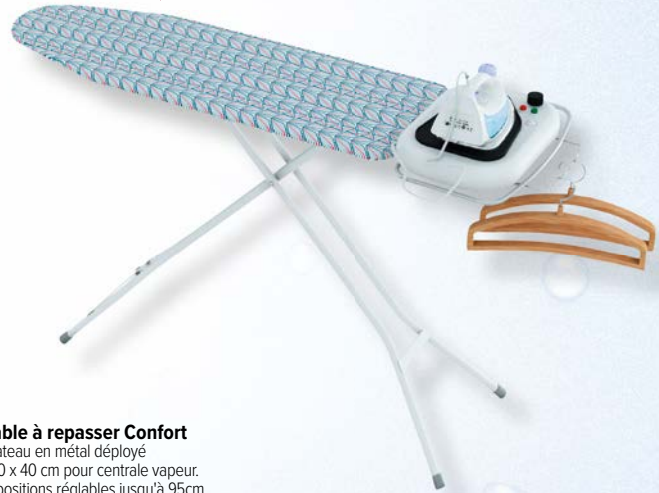

SUR TOUS LES ALCOOLS ET VINAIGRES MÉNAGERS
DISTRICONCEPT
SELON DISPONIBILITÉS EN MAGASIN

(d) Au rayon bricolage 🚚

Housse résistante pour un repassage régulier

20% D'ÉCONOMIES⁽²⁾

Prix payé en caisse

51€⁵⁰

La table à repasser Soit

41€²⁰

Remise Fidélité déduite

Table à repasser Confort

Plateau en métal déployé
120 x 40 cm pour centrale vapeur.
6 positions réglables jusqu'à 95cm.
Housse coton sur molleton.

Repose cintre intégré. 🚚

Soit 10,30 € sur la Carte Carrefour.