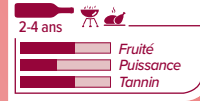

LE BON PLAN
À PETIT PRIX

-25%
DE REMISE IMMÉDIATE

CÔTES-DE-BORG
CHÂTEAU TERTRE DE LEYLE
La fontaine à vin, 3 L.

14€95
11€21
La fontaine à vin

16°-18°

-50%
SUR LE 2ÈME