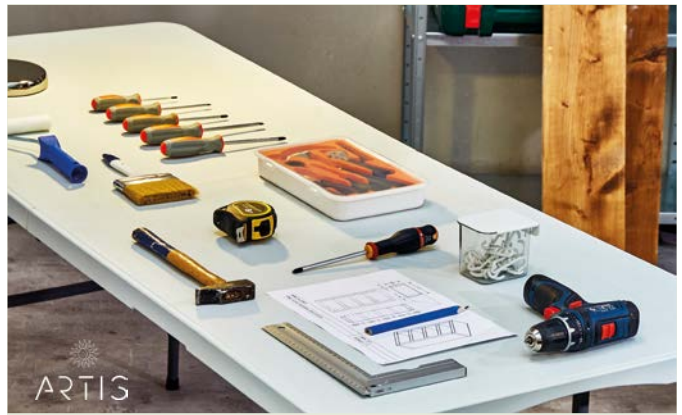

ARTIS

Table pliante multi-usage

Dim : 180 x 70 x 74cm, table en polyéthylène haute densité 3,5 cm
Existe aussi le banc pliable : Dim : 183 x 30 x 43 cm, plateau en polyéthylène
haute densité 41 cm à **24,99 €** dont **1,40 €** d'éco-participation, la chaise
pliante : Dim : 85 x 43 x 47 cm, assise en polyéthylène haute densité 4,5 cm
à **16,99 €** dont **0,70 €** d'éco-participation.

**27€
99**

La table pliante
dont 2,80 €
d'éco-participation

20%
D'ÉCONOMIES⁽²⁾