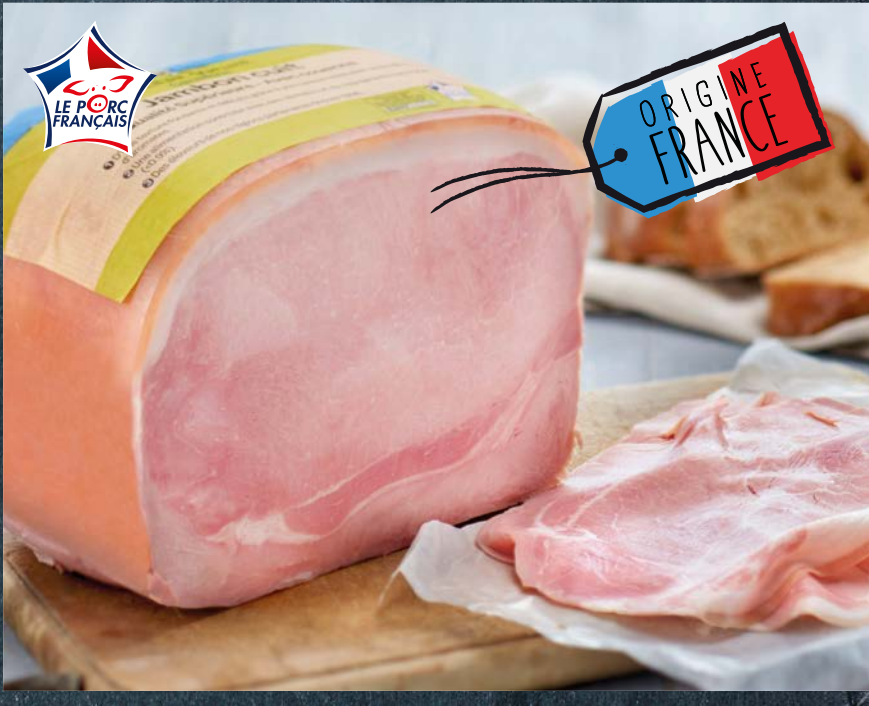

**LES
100 G**

**0€
99**

Soit 9,90 € le kg

Jambon cuit
supérieur avec
couenne
FILIÈRE QUALITÉ
CARREFOUR^(m)
Existe aussi en fumé.

**Le
Charcutier**

**Un marathon
de promos
vous attend**