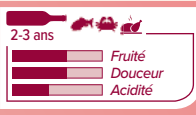

8°-10°

LA REVUE DU VIN DE FRANCE
13/20

1€
DE REMISE IMMEDIATE

~~10€⁹⁵~~
9€⁹⁵
La bouteille

PESSAC-LÉOGNAN
CHÂTEAU DE CRUZEAU
Existe aussi en rouge.

10°-12°

LE BON PLAN À PETIT PRIX

-50%
SUR LE 2^{ÈME}