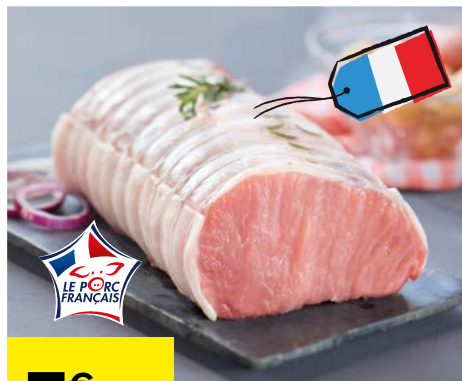

Le kg

Viande bovine : rumsteck*
à griller^(m)**

La caissette de 4 pièces minimum. 🚗

5€
99

Le kg

Porc : poitrine tranchée à griller^(m)

La caissette de 800 g environ. 🚗

5€
99