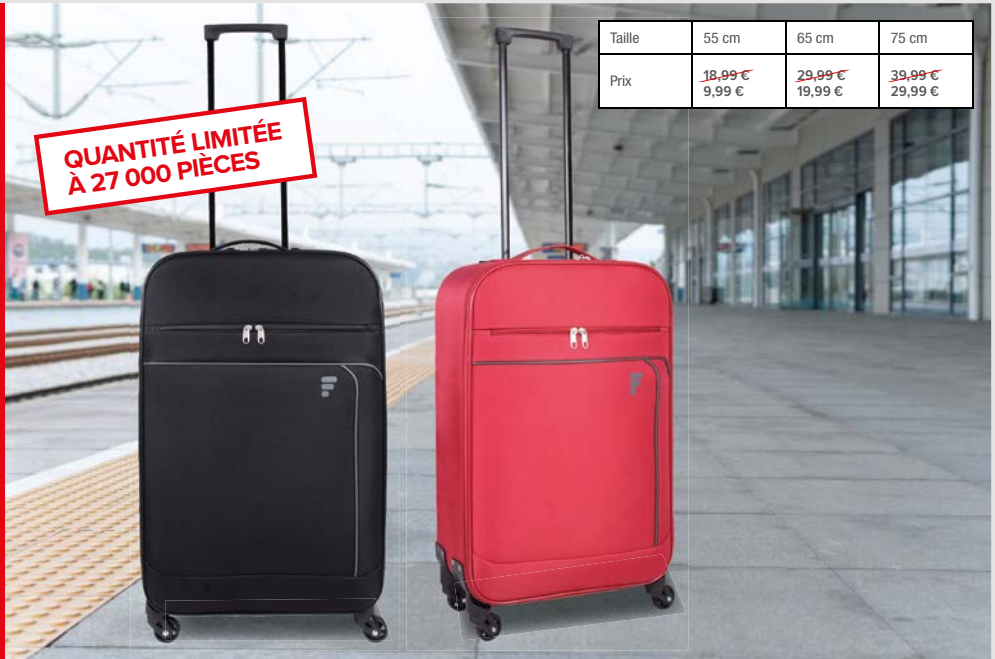

À SAISIR

VALISE SOUPLE MEXICO

~~18[€]₉₉~~
9[€]₉₉

La valise cabine 55 cm *

Taille	55 cm	65 cm	75 cm
Prix	18,99 € 9,99 €	29,99 € 19,99 €	39,99 € 29,99 €

Valise souple Mexico

En polyester. 4 roues. Canne télescopique avec bouton poussoir. Une poche frontale avec fermeture éclair. Intérieur entièrement doublé. Poids à vide 55 cm 1.8 kg 65 cm 2.2 kg, 75 cm 2.6 k Coloris noir ou rouge 🚗