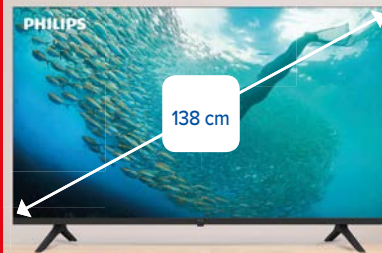

- Son puissant JBL Original Pro • Eclairage LED dynamique • Entrées microphone et guitare
- Étanchéité norme IPX4
- Garantie légale 2 ans

TÉLÉVISEUR LED 4K* PHILIPS

TV 4K 3 HDMI™

Smart TV Énergie CLASSE E