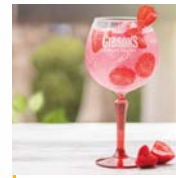

Pink Tonic

- 4 cl de Gin GIBSON'S P
- Allonger de tonic LA FRENCH S'il Vous Pl
- 1 fraise coupée en deux