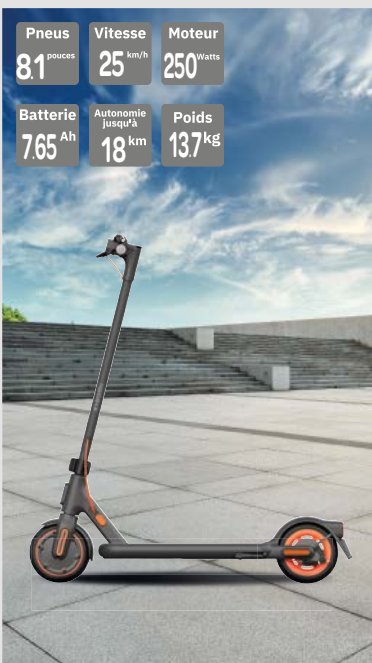

VÉLO DE VILLE AVEC ASSISTANCE ÉLECTRIQUE

TOPLIFE

~~649[€]₉₉~~
499[€]₉₉

dont 2 € d'éco-participation

Vélo de ville avec assistance électrique Réf. : E-4300

• Moteur 250W moyeu arrière, Batterie 36V - 10Ah • Poids 27,6 kg
Garantie 2 ans pour les accessoires et 5 ans pour le cadre