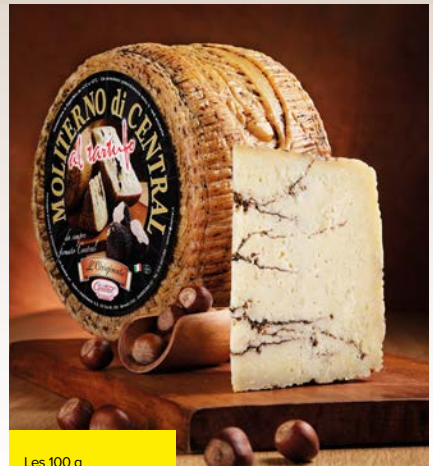

Parmigiano Reggiano A.O.P.⁽ⁿ⁾

24 mois d'affinage minimum. Au lait cru de vache.

Les 100 g
3€99
Soit 39,90 € le kg

Moliterno aux truffes⁽ⁿ⁾

Au lait pasteurisé de brebis, 32% M.G. dans le produit fini.

*Truffe blanche d'été (Tuber aestivum 3%).