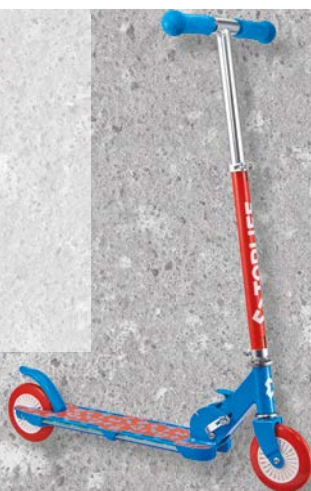

30%
D'ÉCONOMIES⁽²⁾

Prix payé en caisse

34€⁹⁹

La Trottinette 125 mm

Soit

24€⁴⁹

Remise Fidélité déduite

TOPLIFE