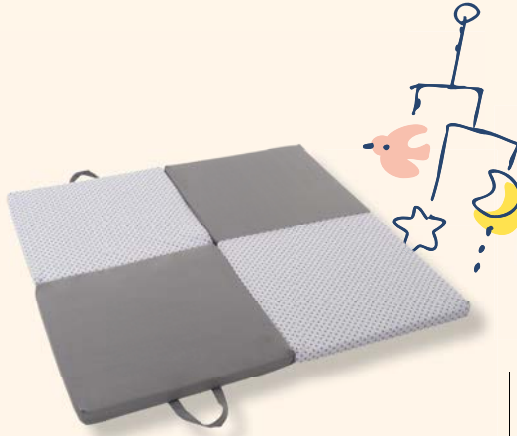

8 Tapis malin

3 en 1. Lorsqu'il est complètement déplié, c'est un tapis de jeu 120 x 120 x 4 cm; Plié en 2: un matelas d'appoint 60 x 120 x 8 cm; Plié en 4: un pouf 60 x 60 x 16 cm. Garnissage fibres de polyester densité 650 g/m². Dessous PVC anti-dérapant. Gris clair. 🚗