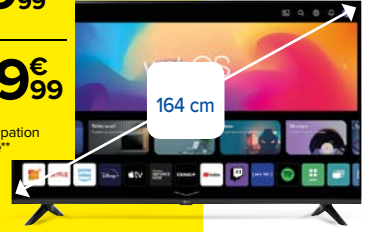

LG TV 4K 3 HDMI Énergie CLASSÉ

Prix payé en caisse
~~99€₉₉~~
69€₉₉
dont 0,07 € d'éco-participation

Enceinte sans fil
Réf. : FLIP ESSENTIAL
• Son haute qualité
• Étanchéité IPX7
• Matériau textile durable
• Boomers passifs JBL

10€
D'ÉCONOMIES⁽²⁾

59€₉₉
REMISE FIDÉLITÉ DÉDUITE

Autonomie 10 heures