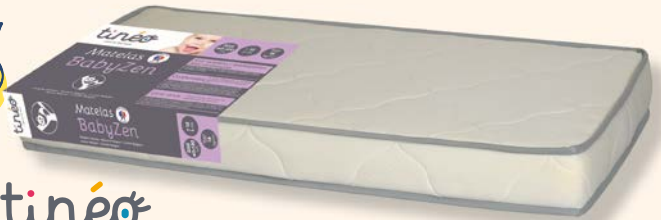

8 Matelas bébé "Babyzen"

Dim : 1 60 x 120 x H12 cm. Coutil : 50% viscose (fibre de bambou) – 50% polyester. Matelassage en ouate 100% polyester. Ame du matelas : Mousse 100% polyuréthane agréée Europur de densité 16 kg/m³ Traitement anti acariens et antibactériens. Blanc. 🚗

40%
D'ÉCONOMIES⁽²⁾

Prix payé en caisse

44€₉₉
dont 0,40 €
d'éco-participation
Le transat
Soit

26€₉₉
Remise Fidélité déduite