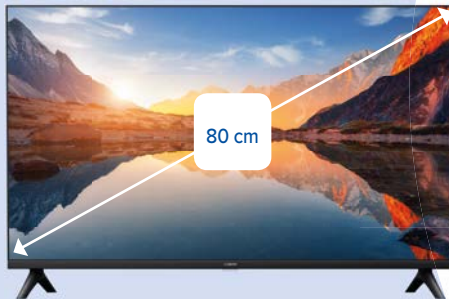

~~199€₉₉~~

169€₉₉

dont 5 €
d'éco-participation

Téléviseur LED
Réf. : A32-2025
Garantie légale 2 ans

Google TV TV HD 720p 2 HDMI Énergie

6.7" Appareil photo 50.13 mégapixels
4G 64 Go Mémoire
4 Go de Ram D.A.S. (9) 0.58 W/kg