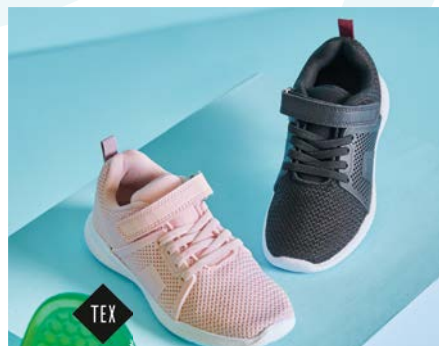

TEX

~~17€99~~
8€99
La paire

Basket Adulte ou Enfant
Dessus et semelle synthétique.
Doublure et première textile.
Différents coloris. Du 26 au 39
selon coloris. Existe en adulte du
36 au 46 : ~~9,99 €~~ Selon coloris. 🚚