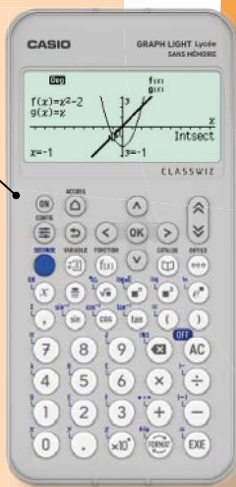

**Calculatrice graphique**

- Réf. : GRAPH35+E II Edition Python
- . Écran 8 lignes x 21 caractères
  - . Partage d'écran graph/graph et graph/tableau
  - . Mémoire utilisateur de 61 Ko
  - . Connexion possible à une autre calculatrice graphique ou à un ordinateur
  - . Mode examen intégré
  - Garantie 3 ans

Lycée hors parcours scientifique

CASIO

**42€<sub>99</sub>**  
dont 0,02 € d'éco-participation

**Calculatrice graphique**

- Réf. : GRAPH LIGHT
- . Écran HD avec 4 niveaux de gris pour mieux se repérer
  - . Partage d'écran : Graph/Graph et Graph/Tableau, menu à icônes, fonctions scientifiques, statistiques, probabilités, graphiques, géométrie.
  - Résolution d'équation, menu Tableau.
  - . Autorisée au Baccalauréat (calculatrice sans mémoire donc sans de mode Examen - évite toute manipulation compliquée)
  - Garantie 3 ans