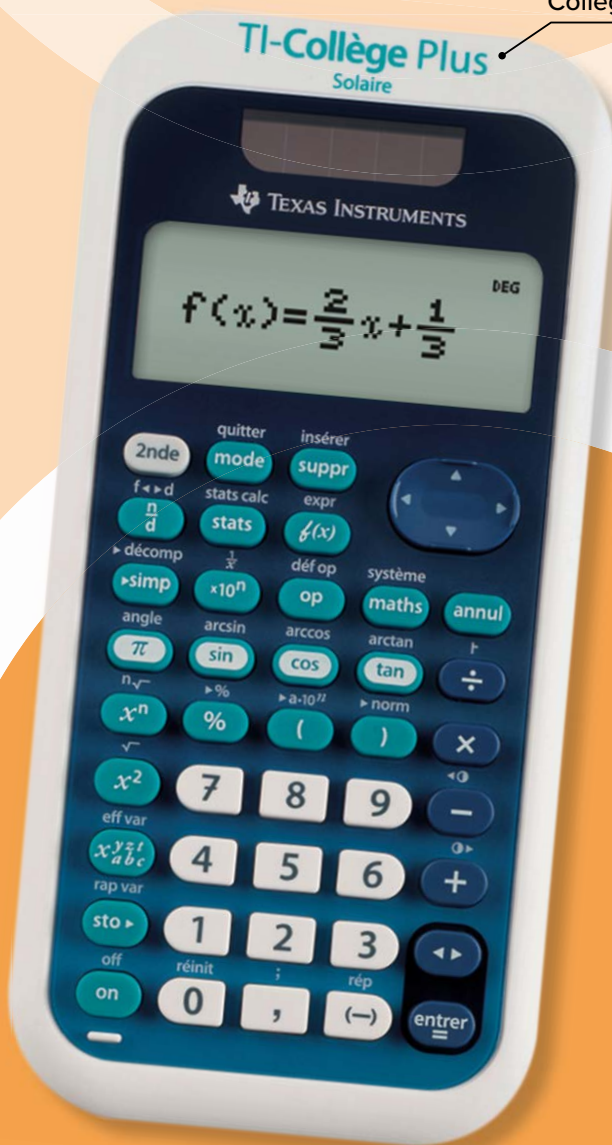

TEXAS INSTRUMENTS

5€
DE REMISE IMMÉDIATE

~~86€₉₉~~

81€₉₉
dont 0,10 € d'éco-participation

Lycée et études supérieures

Calculatrice graphique

1. Réf. : TI-83 Premium CE Edition Python
2. . Écran couleur haute résolution
   - . Fonctionnalités essentielles (représentation graphique, probabilités et statistiques, programmation, suites...)
   - . Écriture intuitive des formules mathématiques
   - . Mode examen intégré
   - . Connexion possible à un ordinateur, câble USB inclus
   - Garantie 3 ans

Collège

CASIO

Prix payé en caisse
65€₉₉
dont 0,02 € d'éco-participation

14€
Remboursés® par CASIO

Soit **51€₉₉**
Prix payé après remboursement différé

Lycée et études supérieures

Calculatrice graphique

1. Réf. : GRAPH35+E II Edition Python
2. . Écran 8 lignes x 21 caractères
   - . Partage d'écran graph/graph et graph/tableau
   - . Mémoire utilisateur de 61 Ko
   - . Connexion possible à une autre calculatrice graphique ou à un ordinateur
   - . Mode examen intégré
   - Garantie 3 ans

Lycée hors parcours scientifique

CASIO

42€₉₉
dont 0,02 € d'éco-participation

Calculatrice graphique

1. Réf. : GRAPH LIGHT
2. . Écran HD avec 4 niveaux de gris pour mieux se repérer
   - . Partage d'écran : Graph/Graph et Graph/Tableau, menu à icônes, fonctions scientifiques, statistiques, probabilités, graphiques, géométrie.
   - Résolution d'équation, menu Tableau.
   - . Autorisée au Baccalauréat (calculatrice sans mémoire donc sans de mode Examen - évite toute manipulation compliquée)
   - Garantie 3 ans

TEXAS INSTRUMENTS

Calculatrice scientifique

1. Réf. : TI-COLLEGE+SOLAIRE
2. . Écran 5 lignes avec écriture naturelle des fractions, racines carrées et π
   - . Fonctions essentielles en accès direct (trigonométrie, statistiques...)
   - . Simplification des racines carrées et fractions latines
   - Garantie 3 ans

16€₄₉
dont 0,10 € d'éco-participation