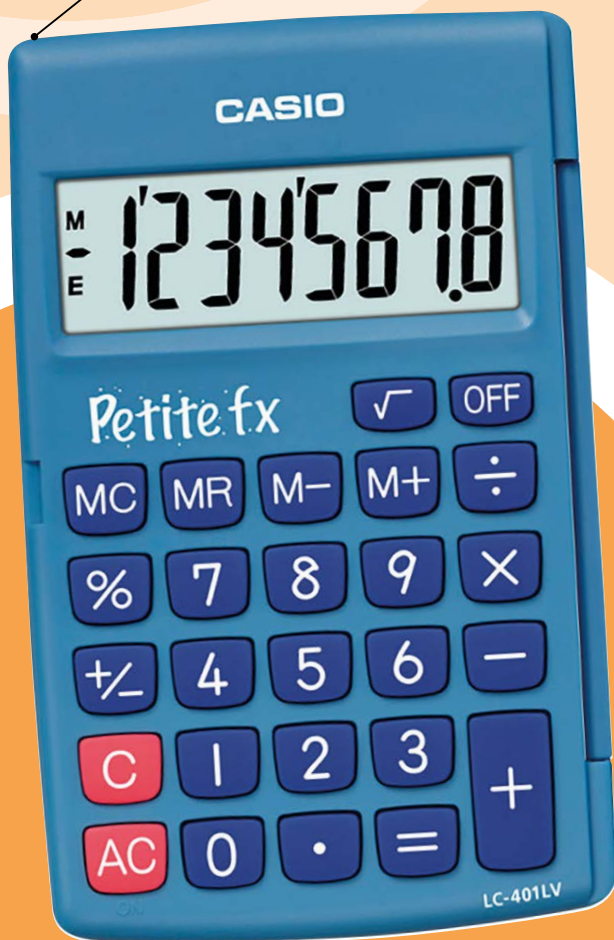

~~3€99~~

**2€79**  
L'agenda

**Agenda scolaire OXFORD School**

Dim : 12 x 18 cm. 352 pages, couverture semi-rigide en carte. 🚗

**L'Étudiant**

**-30%**  
DE REMISE IMMÉDIATE

~~6€90~~

**4€83**  
L'agenda

**Agenda scolaire L'Étudiant Noir**  
Dim : 15 x 21 cm. 🚗  
Existe aussi en couleur.

**9€95**  
L'agenda

**Pokémon agenda 2024 - 2025 - Classique**

Dans cet agenda, retrouve tes Pokémon de Paldea préférés pour passer une année exceptionnelle ! En bonus : des scènes de recherche-et-trouve et des infos pour devenir un dresseur Pokémon incolable ! 🚗

# CALCULATRICES À PRIX RECORD

Toutes les victoires  
reposent sur un bon  
équipement.

La petite Fx est idéale pour effectuer  
des calculs élémentaires

**CASIO**

**5€<sup>99</sup>**

dont 0,02 €  
d'éco-participation