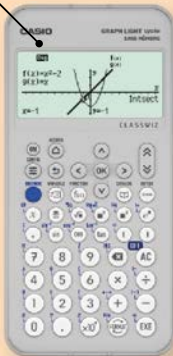

Calculatrice graphique

1. Réf. : GRAPH LIGHT
2. Ecran HD avec 4 niveaux de gris pour mieux se repérer
   - Partage d'écran : Graph/Graph et Graph/Tableau, menu à icônes, fonctions scientifiques, statistiques, probabilités, graphiques, géométrie. Résolution d'équation, menu Tableau.
   - Autorisée au Bacalauréat (calculatrice sans mémoire donc sans de mode Examen - évite toute manipulation compliquée)
3. Garantie 3 ans