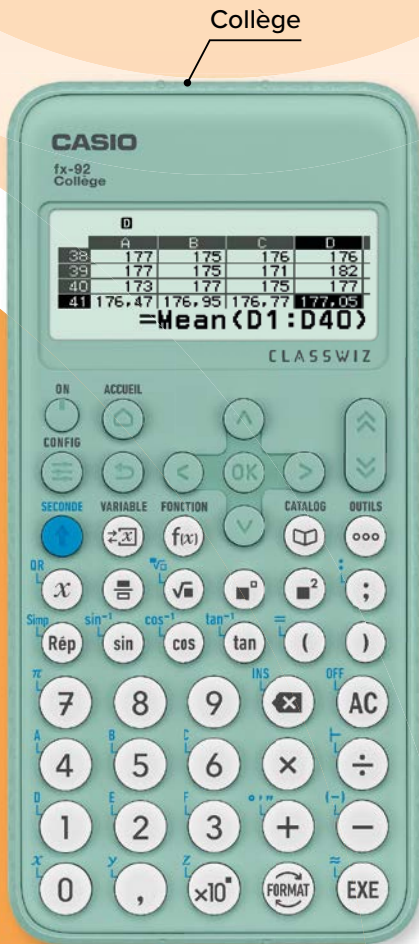

Collège

CASIO

Prix payé en caisse
18€⁹⁹
dont 0,02 €
d'éco-participation

3€
Remboursés® par
CASIO

Soit
15€⁹⁹
Prix payé après
remboursement différé

Calculatrice scientifique

1. Réf. : FX92 COLLEGE
2. Ecran LCD haute résolution 5 lignes
   - Écriture naturelle en 2D
   - Mémoire de 9 variables
   - Fonctions: Division euclidienne, calcul sur les fractions, Statistiques à 1 ou 2 variables, Calcul de PGCD/PPCM
3. Garantie 3 ans

Lycée et études supérieures

CASIO

Prix payé en caisse
63€⁹⁹
dont 0,02 €
d'éco-participation

14€
Remboursés® par
CASIO

Soit
49€⁹⁹
Prix payé après
remboursement différé

Calculatrice graphique

1. Réf. : GRAPH35+E II Edition Python
2. Ecran 8 lignes x 21 caractères
   - Partage d'écran graph/graph et graph/tableau
   - Mémoire utilisateur de 61 Ko
   - Connexion possible à une autre calculatrice graphique ou à un ordinateur
   - Mode examen intégré
3. Garantie 3 ans