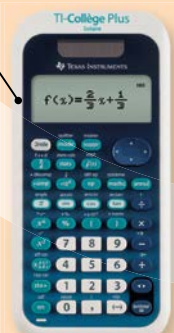

Collège

TEXAS INSTRUMENTS

**15€<sup>99</sup>**  
dont 0,10 €  
d'éco-participation

**Calculatrice scientifique**

- Réf. : TI-COLLEGE+ISOLAIRE
- Ecran 5 lignes avec écriture naturelle des fractions, racines carrées et π
  - Fonctions essentielles en accès direct (trigonométrie, statistiques...)
  - Simplification des racines carrées et fractions latines
- Garantie 3 ans