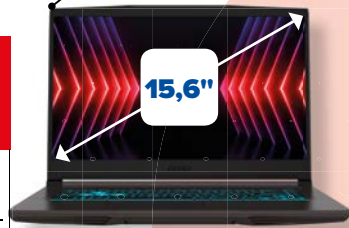

Microsoft 365 1 an inclus

Ecran HD+

20€
DE REMISE IMMÉDIATE

~~249€99~~

229€99

dont 0,36 € d'éco-participation

Ordinateur portable
Réf. : AS E410MA-BV2349WS CEL N4020
• Processeur Intel® CeleronN4020
Garantie légale 2 ans

Windows 11

100€
DE REMISE IMMÉDIATE

~~599€99~~

499€99

dont 0,50 € d'éco-participation

Ordinateur portable
Réf. : AS S712EA-BX864W I3
• Processeur Intel® Core™ i3-1115G4
Garantie légale 2 ans

Windows 11

30€
DE REMISE IMMÉDIATE

~~79€99~~

49€99

dont 0,50 € d'éco-participation

Imprimante Multifonction
Réf. : DESKJET PLUS 4130E
• Imprime, numérise, copie
• Bac d'entrée 60 feuilles
• WIFI double bande avec reconnexion automatique et port USB
• Référence cartouche: Série 305
• Cartouche 305 noire vendue seule à 15,99 €
dont 0,02 € d'éco participation

Garantie légale 2 ans

50€
DE REMISE IMMÉDIATE

~~749€99~~

699€99

dont 0,50 € d'éco-participation

Carte graphique NVIDIA® RTX™ 2050 Laptop GPU 4 Go GDDR6

Ordinateur portable gaming
Réf. : MSI A15 B7UCX-086FR 2050 R5
• Processeur AMD Ryzen™ 7 7735HS
• Clavier gaming à rétroéclairage bleu
• Ecran FHD (1920 x 1080), 144 Hz

Windows 11

80€
DE REMISE IMMÉDIATE

~~499€99~~

419€99

dont 0,36 € d'éco-participation

Ordinateur portable
Réf. : HP 15S-EQ2107NF R5
• Processeur AMD Ryzen™ 5 5500U
Garantie légale 2 ans

Ecran Full HD

PENSEZY!

GARANTIE PANNE + 3 ANS

Idéal pour smartphone, tablette et console de jeu portable