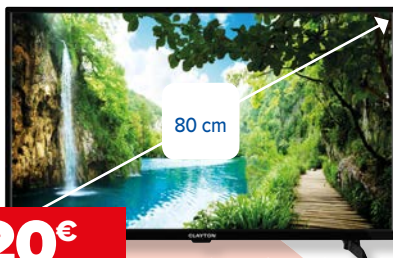

20€
DE REMISE IMMÉDIATE

~~119€₉₉~~

99€₉₉

dont 4 € d'éco-participation

CLAYTON

Téléviseur LED
Réf. : CL32LED23B

Garantie légale 2 ans

40€
DE REMISE IMMÉDIATE

~~99€₉₉~~

59€₉₉

dont 0,50 € d'éco-participation

POSS

Vidéo Projecteur
Réf. : PSMP12WH

Garantie légale 2 ans

Sortie nationale le mercredi 1 mai

DVD "Aquaman et le Royaume Perdu"

Black Manta, toujours hanté par le désir de venger son père, est maintenant plus puissant que jamais avec le légendaire Trident Noir entre ses mains. Pour l'anéantir, Aquaman doit s'associer à son frère Orm ancien roi d'Atlantide.

Existe aussi en blu-ray à **19,99 €** puis **24,99 €** et en Steelbook 4K à **29,99 €** puis **34,99 €**.

Prix de lancement valable du mercredi 1 au dimanche 5 mai.

PRIX DE LANCEMENT

15€₉₉

Le DVD **19,99 €** PRIX APRES LANCEMENT

PHILIPS

25€
DE REMISE IMMÉDIATE

~~49€₉₉~~

24€₉₉

dont 0,10 € d'éco-participation