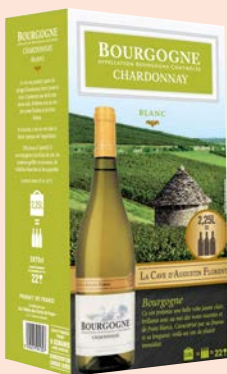

**A.O.P. Bourgogne chardonnay
LA CAVE D'AUGUSTIN FLORENT**
Blanc, La fontaine à vin* 2,25L
Vendu seul : 17,95 €.

-30%
SUR LE 2ÈME

Les 2 pour
10€18

Soit La bouteille
5€09