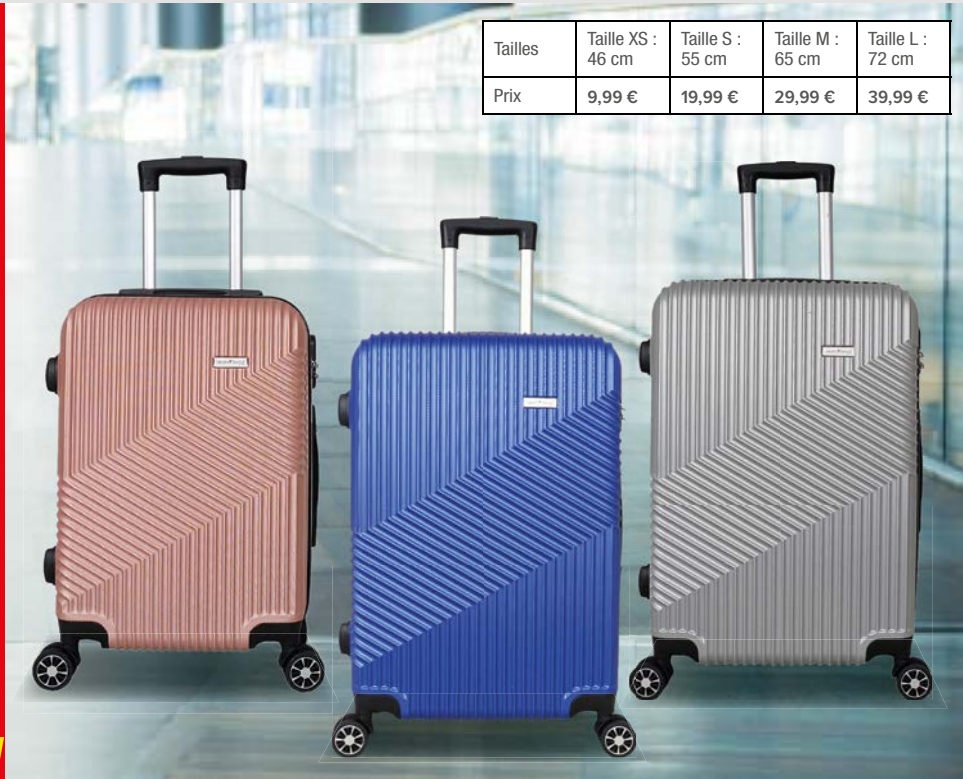

location.carrefour.fr

À SAISIR

VALISE RIGIDE TANIA

9€ 99

La valise 46 cm*

Valise rigide Tania

En ABS. 4 roues. Canne télescopique intégrée avec bouton poussoir. Intérieur entièrement doublé. 
Existe en différents coloris. Existe aussi en modèle Miami