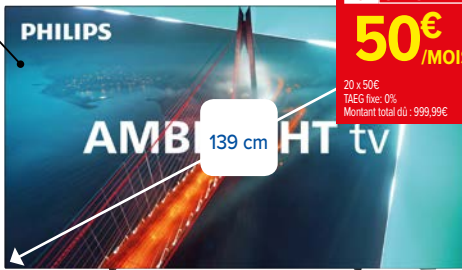

GARANTIE PANNE + 2 ANS REMBOURSÉE*

Ambilight 3 côtés

600€
DE REMISE
IMMÉDIATE

~~1599€₉₉~~
999€₉₉

dont 12 €
d'éco-participation
Prix emporté**

PHILIPS

Téléviseur OLED 4K*
Réf. : 55OLED708/12

Garantie légale 2 ans