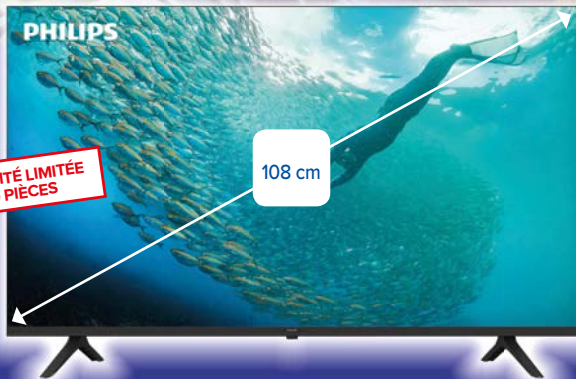

PARTAGEONS L'ESPRIT D'ÉQUIPE !

**LA SÉLECTION TÉLÉVISIONS
POUR VIVRE L'ACTION
AU PLUS PRÈS**

~~399[€]₉₉~~
299[€]₉₉

dont 8€ d'éco-participation
Téléviseur LED 4K*
Réf. : 43PUS7009/12

PHILIPS

en page 7

Aidez-nous à nous améliorer
en nous donnant votre avis !