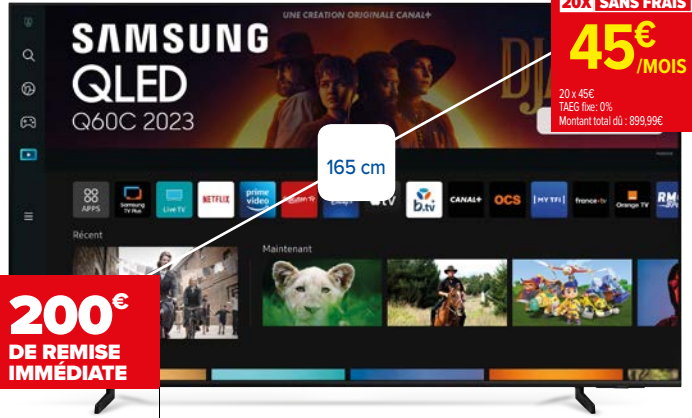

20X SANS FRAIS
45€
/MOIS
20 x 45€
TAEG fixe: 0%
Montant total dû: 899,99€

165 cm

200€
DE REMISE IMMÉDIATE

~~1099€₉₉~~

899€₉₉

dont 12 € d'éco-participation
Prix emporté**

Téléviseur QLED 4K*
Réf. : TQ65Q60C
Garantie légale 2 ans

SAMSUNG

TCL

TCL QD-MiniLED 4K TV

65C802

165 cm

AU PLUS PRÈS DES EXPLOITS

INSPIRE GREATNESS

KINGSLEY COMAN
FOOTAILLEUR INTERNATIONAL
FRANCEIS

200€
DE REMISE IMMÉDIATE

~~1099€₉₉~~

899€₉₉

dont 12 € d'éco-participation
Prix emporté**

Téléviseur MiniLED 4K*
Réf. : 65C802
Garantie légale 2 ans

TCL

4K HDR

144HZ

GAME MASTER

ONKYO

Dolby Atmos

Google TV

Google TV est le nom de l'expérience logicielle de cet appareil et une marque commerciale de Google LLC.

Conditions et limites contractuelles de garanties figurant aux Conditions Générales disponibles auprès de votre vendeur. Les contrats sont assurés par Carma, entreprise régie par le Code des assurances
*Ce(s) produit(s) n'est (ne sont) pas présent(s) dans certains magasins à enseigne Carrefour, il(s) peut (peuvent) cependant être commandé(s) pendant la durée du catalogue.
Le(s) produit(s) sera (seront) alors disponible(s) sous une semaine.**Voir conditions et coûts de livraison en magasin auprès de nos vendeurs.

Le contrat d'assurance collective de dommages « Garantie Remplacement Pack Premium +3 ans » est souscrit par Carrefour Hypermarchés auprès de CARMA, entreprise régie par le Code des assurances, S.A au capital de 23 700 000€-RCS Evry 330 598 616 - ZAE Saint Guénault, 1 rue Jean Mermoz - 91000 EVRY-COURCOURONNES.

0 Voir conditions en page 18 du catalogue. Le prix «Remise Fidélité déduite» indiqué correspond au prix auquel vous revient le produit en tenant compte du montant de la Remise Fidélité créditée sur votre Carte Carrefour et utilisable dès le lendemain de vos achats.

0 Voir conditions en page 18 du catalogue.