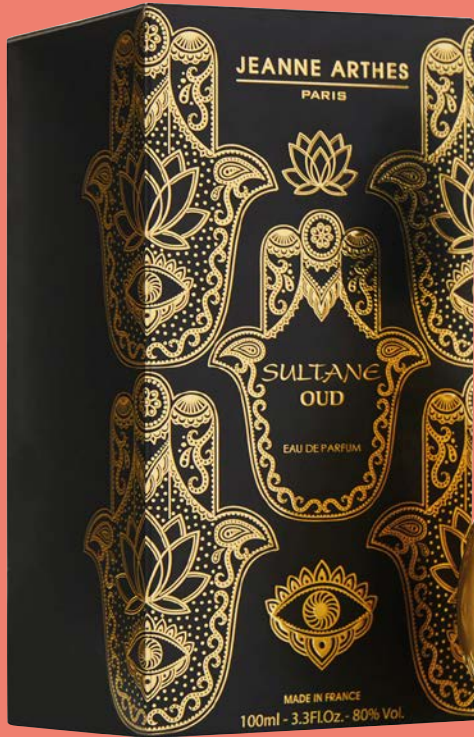

Eau de toilette à Paris Sublime MADMOISELLE ARBEL
100 ml.

-30%
DE REMISE IMMÉDIATE

~~9€99~~
Le L : 99,90 €

6€99
Le L : 69,90 €

i Eau de parfum Sultane Oud^(d) JEANNE ARTHES 100 ml.

-20%
DE REMISE IMMÉDIATE