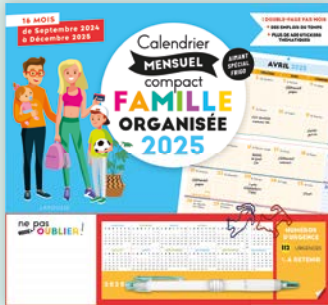

Grand calendrier mensuel famille

La collection pour être organisé toute l'année ! Existe aussi différents calendrier à différents prix

-25%
DE REMISE IMMÉDIATE

**4€
95**

**3€
71**
L'album