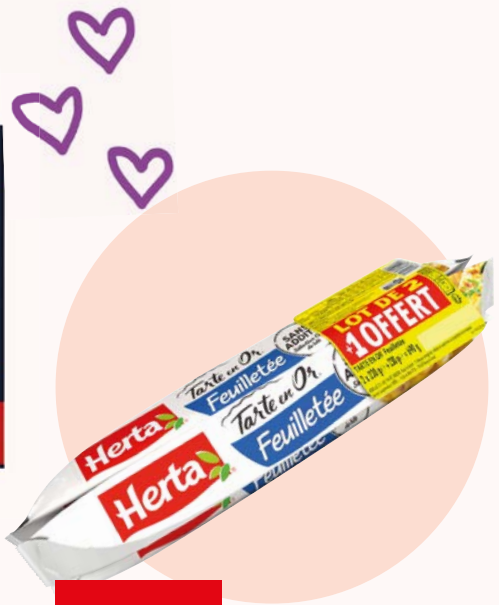

**LE LOT
DE 2**

2€₀₉
Le kg : 3,03 €

Pâte Tarte en Or^(p)
HERTA
Feuilletée ou Brisée,
2 x 230 g + 230 g offerts.