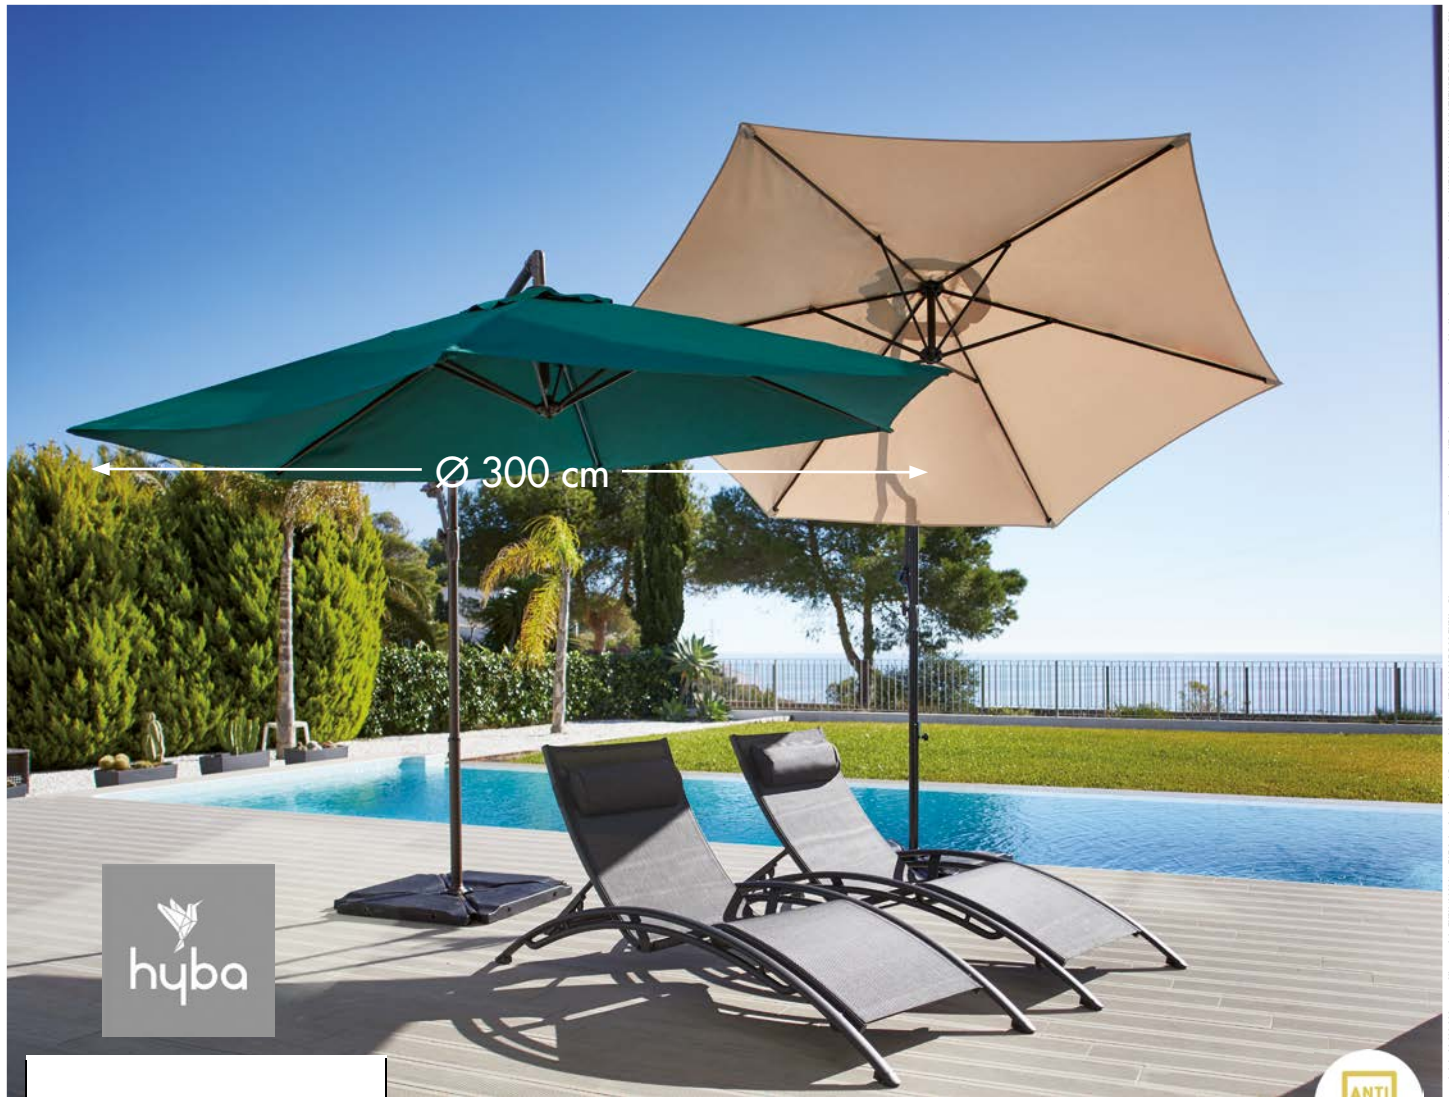

**44€
99**

Le parasol

Parasol Excentré

Dim. : Ø 300 cm. Structure en acier. Toile 100 % polyester 180 g/m². Système d'ouverture facile. 🚗

Existe en différents coloris.

Garantie 3 ans

Étude réalisée en France par Qualimétrie pour Gabaon du 30 mars au 10 juillet 2023 auprès de 583 677 consommateurs.

LES PRODUITS ÉLECTROMÉNAGERS ET MULTIMÉDIA DE CE CATALOGUE NE SONT PAS VALABLES DANS LES MAGASINS SUIVANTS :

LES PRODUITS NON ALIMENTAIRES (HORS DROGUERIE ET PARFUMERIE) NE SONT PAS DISPONIBLES DANS LES MAGASINS SUIVANTS :

TOUTES LES PHOTOS DE CE CATALOGUE SONT DES SUGGESTIONS DE PRÉSENTATION OU DES PHOTOGRAPHIES RETOUCHÉES

Ce catalogue est valable dans les hypermarchés à enseigne Carrefour (sauf ceux signalés ci-dessus). Les prix mentionnés sont des prix maximum conseillés et sont garantis pendant la durée indiquée du mardi 21 mai au lundi 10 juin 2024 (sauf exceptions signalées). Les offres sont réservées aux particuliers et tout achat doit correspondre aux besoins normaux d'un ménage. Les produits de ce catalogue sont disponibles sous réserve des stocks présents en magasin. Crédits photos : SRP studio et Getty.