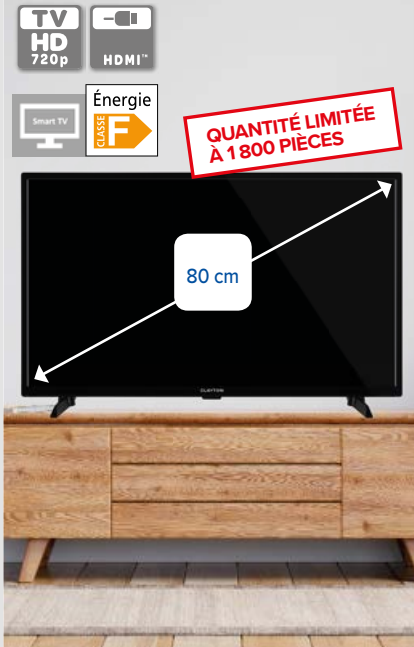

À SAISIR

TÉLÉVISEUR LED

CLAYTON

~~169€⁹⁹~~
119€⁹⁹

dont 4 € d'éco-participation

Téléviseur LED Réf. : CL32LED23B2SW

Garantie légale 2 ans