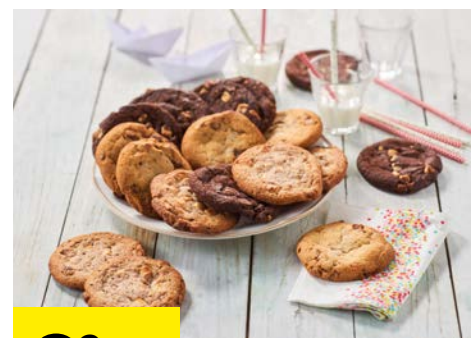

**6€
90**

La boîte
Le kg : 719 €

Assortiment de 12 cookies^(m)

La boîte de 960 g.