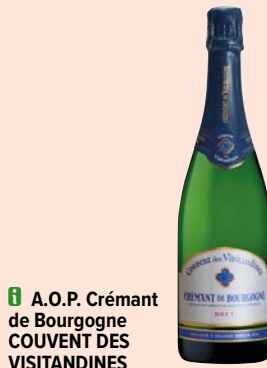

-30%
DE REMISE IMMÉDIATE

~~8€95~~

6€26

La bouteille

A.O.P. Crémant de Bourgogne COUVENT DES VISITANDINES
Brut, Rosé ou demi sec, 75 cl.

**-34%
DE REMISE IMMÉDIATE**

~~2€85~~

1€88
La bouteille