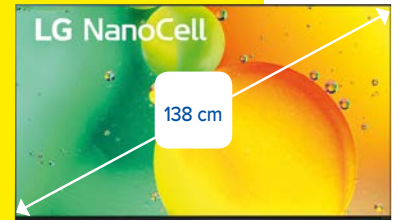

280€66

Remise Fidélité déduite

TV 4K
HDMI
Smart TV

LG

Energie
CLASSIC

Prix payé en caisse

~~299€99~~
279€99

dont 0,90 €
d'éco-participation