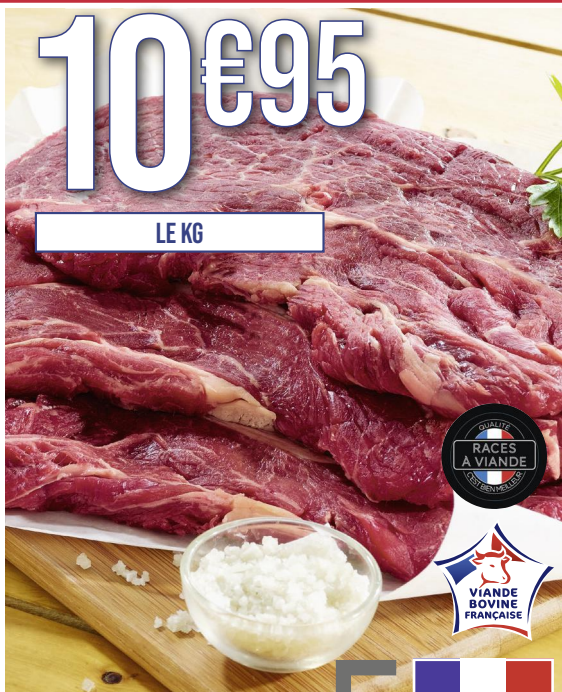

-18 ans LA LOI INTERDIT LA VENTE D'ALCOOL AUX MINEURS DES CONTRÔLES SONT RÉALISÉS EN CAISSE

LES BONS PLANS DU MOMENT

10€95

LE KG

Viande bovine basse côte ** à griller

Vendue x4 minimum

Valable du mardi 16

au dimanche 21 avril 2024