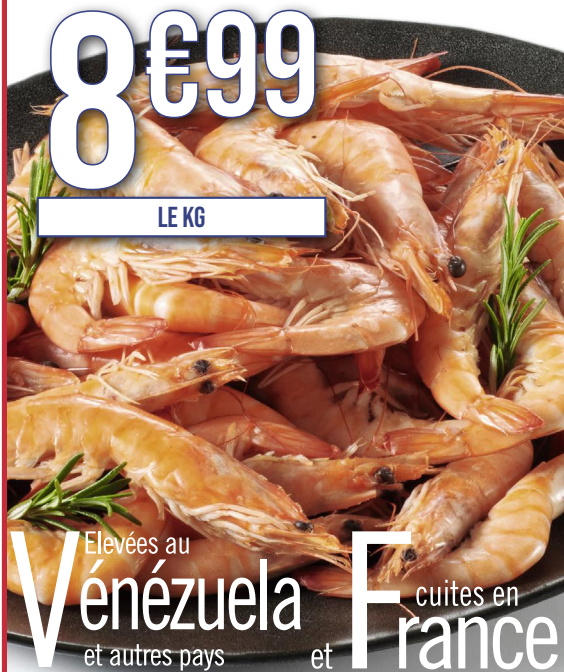

Poulet prêt à cuire Casino

sans antibiotique

Valable du mardi 23

au dimanche 28 avril 2024

Origine
France

8€99

LE KG

Elevées au
Vénézuéla et autres pays
cuites en
France

Crevettes cuites

Cal. 80/100 pièces au kg

Vendues en barquette de 2 kg à 17€98

Le kg : 8€99

Valable du mardi 23 au dimanche 28 avril 2024*

2€29

LE KG