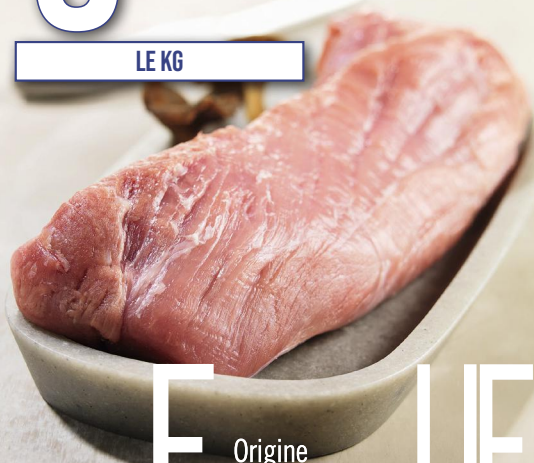

LES BONS PLANS DU MOMENT

9€95

LE KG

Origine
France ou UE

Porc filet mignon

vendu x3

Valable du mardi 23 au dimanche 28 avril 2024

Casino