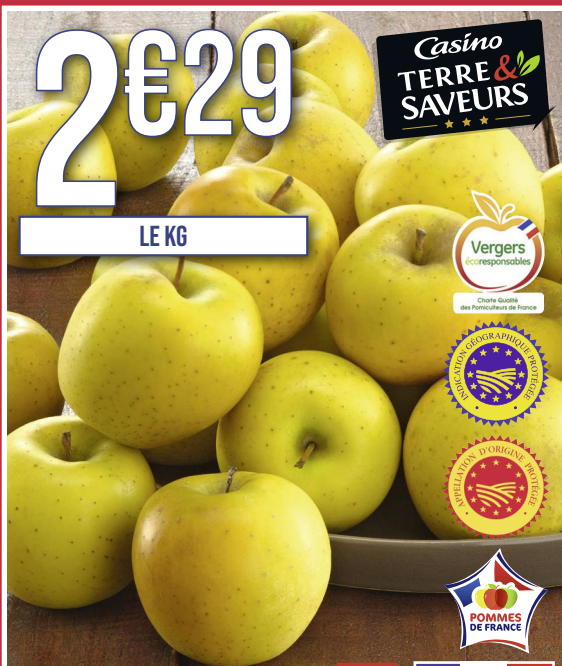

Casino
TERRE & SAVEURS

Pomme Golden Casino

Terre & saveurs

AOP du Limousin ou IGP Alpes

Cat 1

Valable du mardi 23

au samedi 27 avril 2024

Origine
France

Casino
#eCatalogue

ENCORE + DE PROMOS
À DÉCOUVRIR !