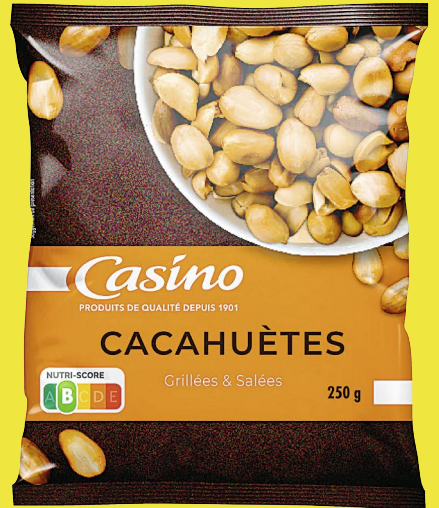

0€93

**Cacahuètes Grillées et Salées
CASINO**
250 g
Le kg : 3€72