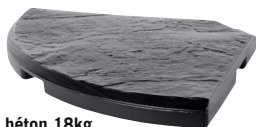

19€90

EDA
www.eda-boutique.com

Lest béton 18kg
Lestage de 18 Kg en béton - Aspect Pierre
anti-UV - Dimensions : 49x49x50 cm
Existe en 25Kg à 24€90

FLASHEZ
POUR RECEVOIR ET CONSULTER
VOTRE CATALOGUE