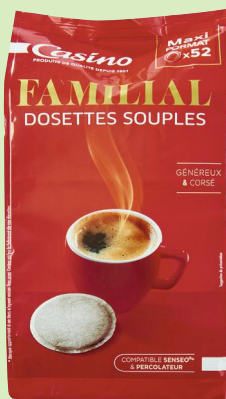

3€09

Dosettes café Familial CASINO
x 52 (361 g)
Autres variétés ou poids disponibles
à des prix différents
Le kg : 8€56

Casino

1€79