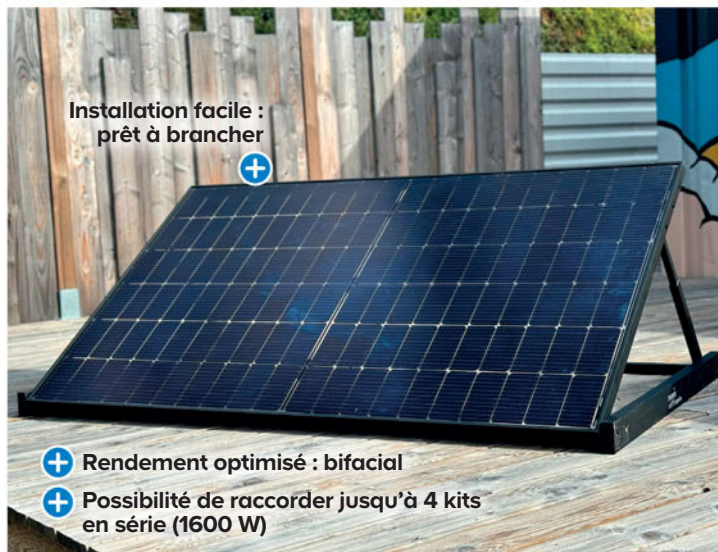

+ Rendement optimisé : bifacial

+ Possibilité de raccorder jusqu'à 4 kits en série (1600 W)

BON+ BON

Plus d'économies d'énergie : permet d'alimenter tout ou partie de votre foyer avec une source d'énergie renouvelable⁽⁴⁾

⁽¹⁾Extension de garantie de 5 ans (5 ans corps de chauffe et 3 ans composants électriques). Voir conditions sur : <https://www.acova.fr/offre-garantie-60mois> ⁽²⁾Les surfaces de chauffe sont données à titre indicatif, pour une hauteur sous plafond de 2,50 m, elles dépendent de nombreux facteurs : isolation, région d'habitation... ⁽³⁾Voir prix en magasin et sur castorama.fr ⁽⁴⁾Plus d'infos sur castorama.fr/bon-bon ⁽⁵⁾Hors promotions et commandes en cours. ⁽⁶⁾Hors gamme Céliane with Netatmo.