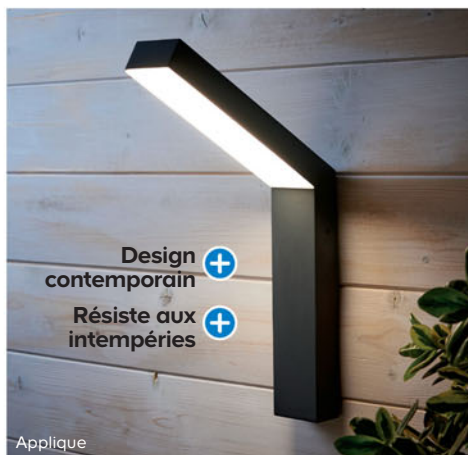

Design contemporain **+**

Résiste aux intempéries **+**

Applique