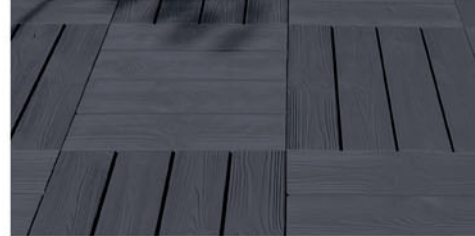

Dalle de terrasse 38 x 38 cm

27,01 € le m². En plastique recyclé. Ép. 25 mm. Anthracite effet bois. Réf. 8033102914137. Quantité limitée 32256 pièces**.

Contient des matières recyclées : 85% de plastique recyclé***

Quantité limitée

6€₄₅
Lame de terrasse en épicéa, la pièce