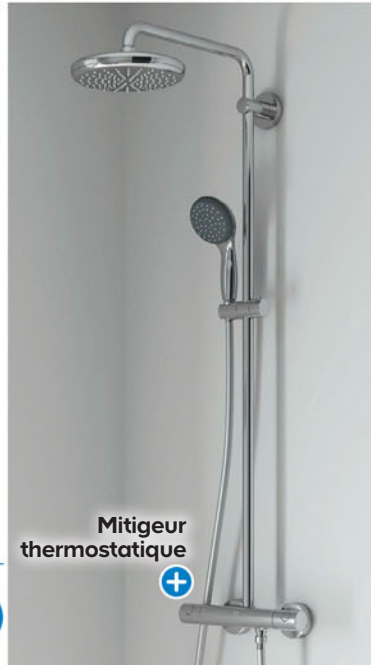

-15%*

**SUR LA ROBINETTERIE
DE SALLE DE BAINS ET
L'HYDROTHERAPIE**

hansgrohe

~~369€~~ -100€

269€

Colonne de douche

Mitigeur
thermostatique

Colonne de douche Vitalio Start 210