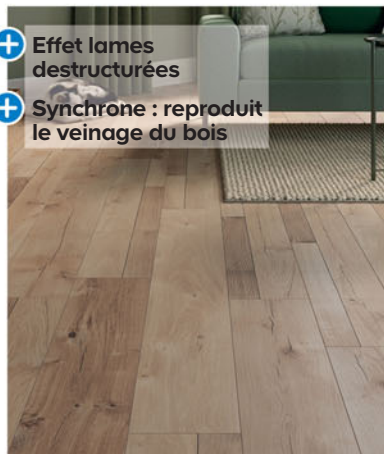

Prix baissé⁽²⁾

~~14€⁹⁹~~

13€⁹⁹
Stratifié, le m²

Existe en :

Chêne blanc

Chêne brun

+ Effet lames destructurées
+ Synchrone : reproduit le veinage du bois

GoodHome