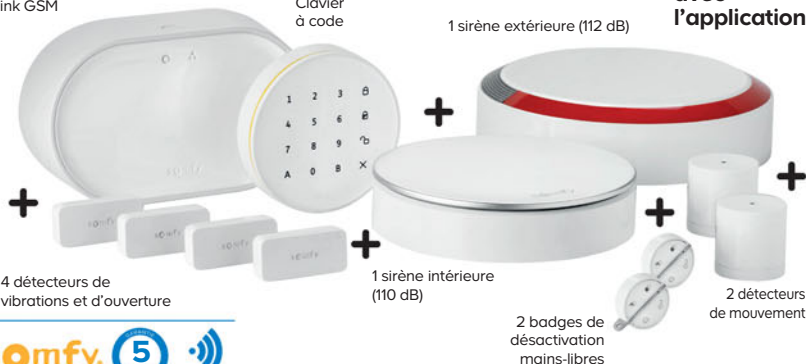

32€⁹⁰
Ventilateur
colonne

Ventilateur colonne oscillante

60 W, 3 vitesses. Oscillation à 60°. Minuterie. 3 fonctions. L. 24,2 x P. 24,2 x H. 86 cm. Réf. 3663602900139.

+ Pilotable à distance avec l'application

- + Alerte avant intrusion
- + Module GSM inclus
- + Fonctionne en cas de coupure de courant ou internet

940€⁹⁰ -211€
729€
Pack alarme

Link GSM

Clavier à code

1 sirène extérieure (112 dB)

4 détecteurs de vibrations et d'ouverture

1 sirène intérieure (110 dB)

2 badges de désactivation mains-libres

2 détecteurs de mouvement

129€
Ventilateur sur pied

Existe en :

Gris

Mode nuit +

Avec télécommande +