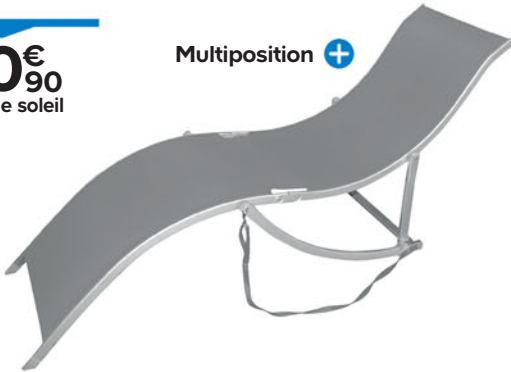

Robot nettoyeur piscine autonome Fresbee

Pour piscines hors sol ou enterrées à fond plat jusqu'à 5 x 3 m.
Batterie lithium. Filtration 2520 L/h. Vitesse déplacement 900 m/h.
Réf. 3760275212702.

~~30€~~
30€₉₀
Bain de soleil

Multiposition +

Existe en :

Vert

blooma+

Bain de soleil Papaya

I. 58 x P. 173 x H. 65 cm. Charge maxi. 110 kg. Gris. Réf. 3700375801406.

Quantité limitée

549€

Spa gonflable Ø 1,96 m

+ Système de programmation intégré

+ Application Wifi

+ Éclairage d'ambiance LED

+ Avec couverture isolante verrouillable et tapis de sol thermique

Jardin