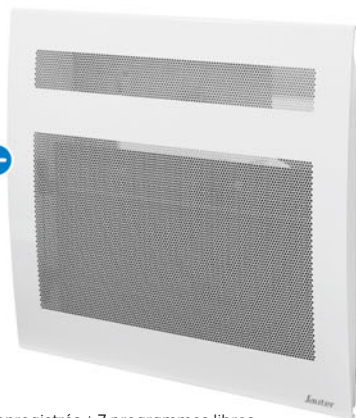

97€ 90

Panneau rayonnant 1000 W

Protection **+** antisalissure des murs

FABRIQUÉ EN FRANCE

Jauter

Panneau rayonnant Isarog

Programmable : 7 programmes pré-enregistrés + 7 programmes libres. Détecteur de fenêtre ouverte. Affichage digital. Sécurité enfant : verrouillage des commandes. l. 52,5 x P. 13 x H. 47,7 cm. Classe 2*. IP 24. Réf. 3410534470144. Existe en 1500 W, en 2000 W et en version verticale**.