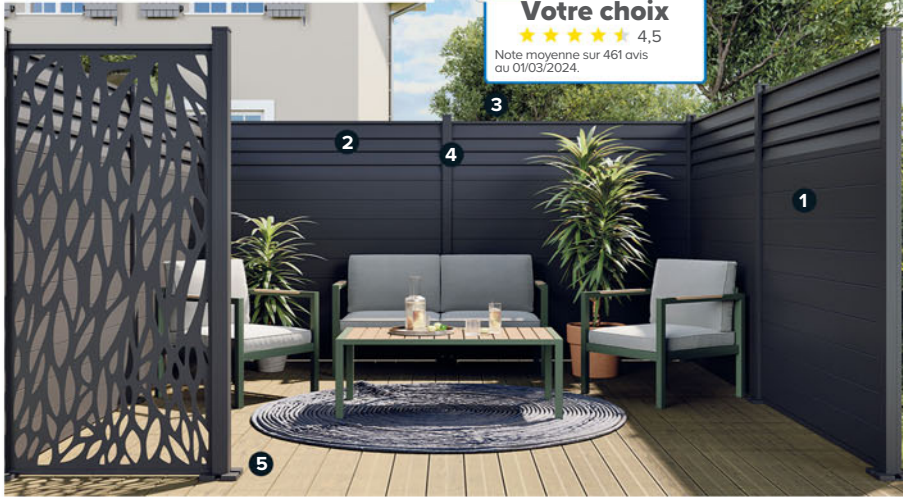

Poser une clôture personnalisable en deux temps trois mouvements, c'est ça l'esprit castor !

29€₉₀

Lot de 3 lames

- + Entretien facile
- + Facile à assembler : emboîtable
- + 100% modulable et personnalisable

👍 Votre choix
★★★★★ 4,5
Note moyenne sur 461 avis
ou 01/03/2024.

Existe en :

Créez votre projet clôture
avec le configurateur 2D
► Rendez-vous sur [castorama.fr](https://www.castorama.fr)

Clôture à composer Neva

1. Anthracite.
1. **Lot de 3 lames** En composite coextrudé : mélange de fibres naturelles et de polyéthylène haute densité recyclé. Lame L. 179 x H. 15,7 cm. Soit une haut. visible de 44 cm. Ép. 21 mm. Réf. 3663602942986.
  2. **Décor persienné en aluminium 119 €** L. 179,1 x H. 44 cm. Ép. 21 mm. Réf. 5057741445244. Existe en panneau haut. 88 cm **229 €** Réf. 5057741445268.
  3. **Lot de 2 profilés de finition en aluminium 18,90 €** Long 179,1 cm. Réf. 3663602942948.
  4. **Poteau en aluminium 40,90 €** la pièce. Haut. 183 cm. Section 7 x 7 cm. Réf. 3663602431879.
  5. **Base en acier pour poteau 18,90 €** Section 15 x 15 cm. Réf. 3663602431893.

Contient des matières recyclées : contient 78% de matières recyclées*

Quantité limitée

3€₉₀
Dalle de terrasse, la pièce

- + Facile à installer : clipsable
- + Sans entretien