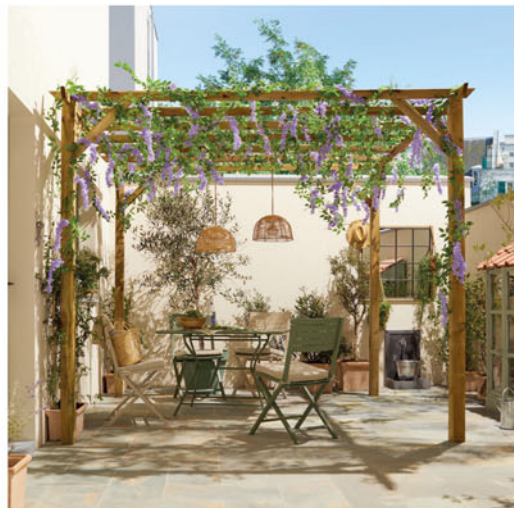

199€ -50€
149€
Pergola

Pergola en pin
Ancolie

l. 3 x P. 3 x H. 2,47 m.
Traitement autoclave
classe 3⁽¹⁾. Section
poteaux 9 x 9 cm.
Supports de fixation
vendus séparément.
Réf. 3598740690058.
Existe modèle Hellebore
l. 4 x P. 3 m 239€ 179€
Réf. 5900886516044.