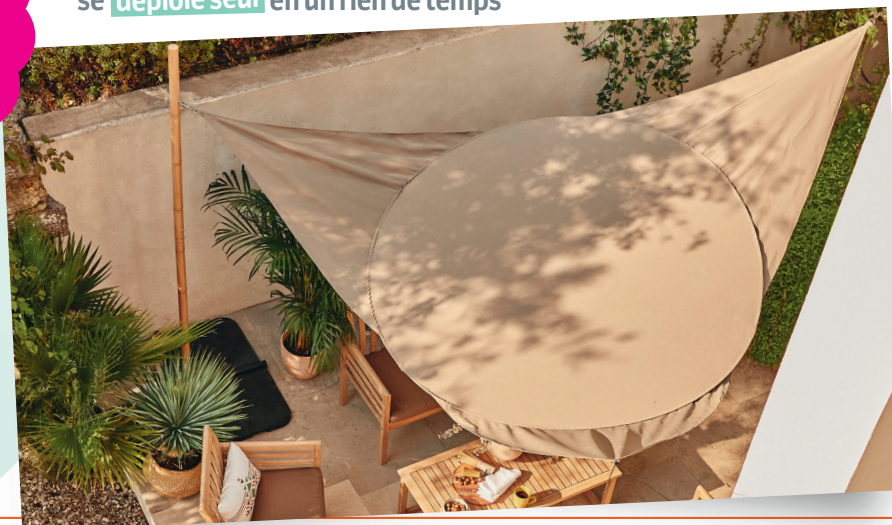

Voile d'ombrage autoportant ECLÓZ

Toile en polyester 180 g/m² déperlante avec protection UV 50+. Pliante pour un rangement facile. Armature intégrée pour évacuer le trop-plein d'eau.
Dim. : L. 3,5 x l. 3,5 m.
Coloris : gris clair, écru, anthracite ou kaki.