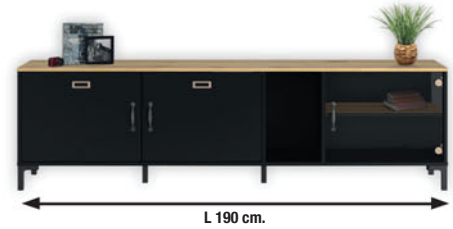

L 190 cm.

Meuble TV Kent
122,5 cm

139€99

Dont 3,14€ d'éco-participation

Meuble TV Metallic
~~219€99~~

169€99

Dont 3,14€ d'éco-participation

-50€

Meuble TV Manchester 190cm

~~359€99~~
259€99

Dont 3,14€ d'éco-participation

-100€

Côté réversible droit/gauche.
Éclairage LED intégré.