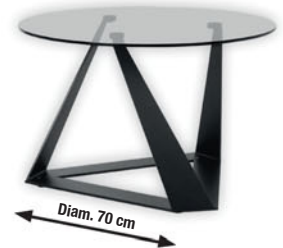

Diam. 70 cm

Table basse Jozi

~~249€99~~
149€99

Dont 2,20€ d'éco-participation

-100€