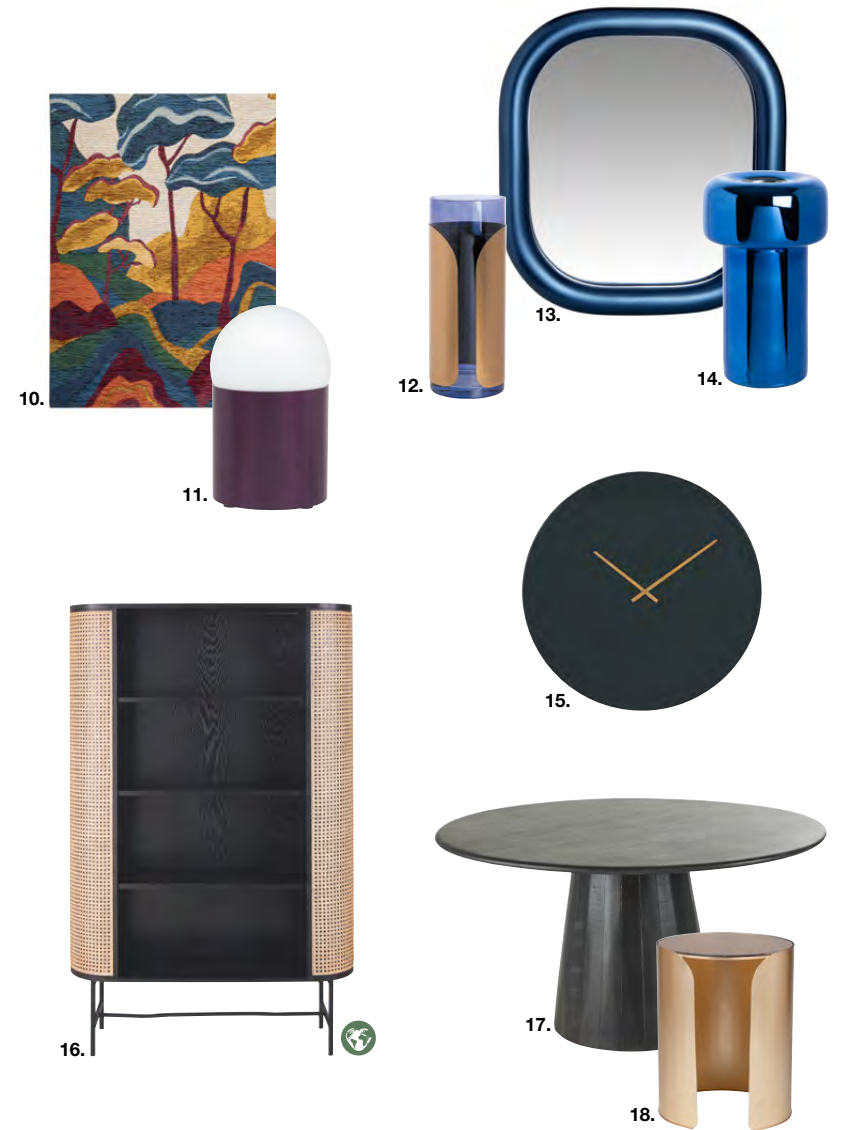

14. Bento box Niwa Inox L17 x PR10 x H5 cm **14,99 €** - 15. Mug gris Grès L21 x PR21 x H1 cm **12,99 €** - 16. Fauteuil à dîner Rafael Bois et polyester L70 x PR57 x H73 cm **229,00 €** - 17. Bout de canapé Bois L35 x PR35 x H45 cm **69,99 €** - 18. Décoration Abeto Verre L7 x PR7 x H16 cm **12,99 €** - 19. Décoration Abeto grande Verre L8 x PR8 x H20 cm **15,99 €**

1. Flacon Cubano Maxi Verre Ø14 x H75 cm **69,99 €** - **2.** Flacon Cubano PM Verre Ø14 x H39 cm **45,99 €** - **3.** Vase Beroe Verre L17 x PR10 x H20 cm **24,99 €** - **4.** Bar Splendido Good is beautiful Bois L125 x PR60 x H107,5 cm **1299,00 €** - **5.** Canapé Tino Bois L192 x PR82,5 x H70 cm **699,00 €** - **6.** Tapis Thoe Acrylique L120 x H120 cm **139,00 €** - **7.** Petit meuble Vairon Fer L32,3 x PR32,3 x H63,2 cm **69,99 €** - **8.** Pouf Panneau fibre de moyenne densité L50 x PR40 x H33,5 cm **44,99 €** - **9.** Portant Riccardo Fer L236 x PR84 x H192 cm **199,00 €**

10. Décoration murale Nereid Acrylique L60 x PR0,3 x H80 cm **59,99 €** - **11.** Déco lumineuse Ksila Fer Ø9 x H16,5cm **15,99€** - **12.** Vase Dero Verre Ø10 x H26,8 cm **34,99 €** - **13.** Miroir Dione L50 x PR4,5 x H54 cm **69,99 €** - **14.** Vase Doto Verre L14,6 x PR14,6 x H24 cm **32,99 €** - **15.** Horloge Anne Métal L76 x PR1 x H76 cm **69,00 €** - **16.** Bibliothèque Loreto Good is beautiful Bois L116 x PR35 x H180 cm **799,00 €** - **17.** Table ronde Mencai Bois massif Ø140 x H75 cm **769,00 €** - **18.** Bout de canapé Tiana Fer Ø34,5 x H45,5 cm **79,99 €**