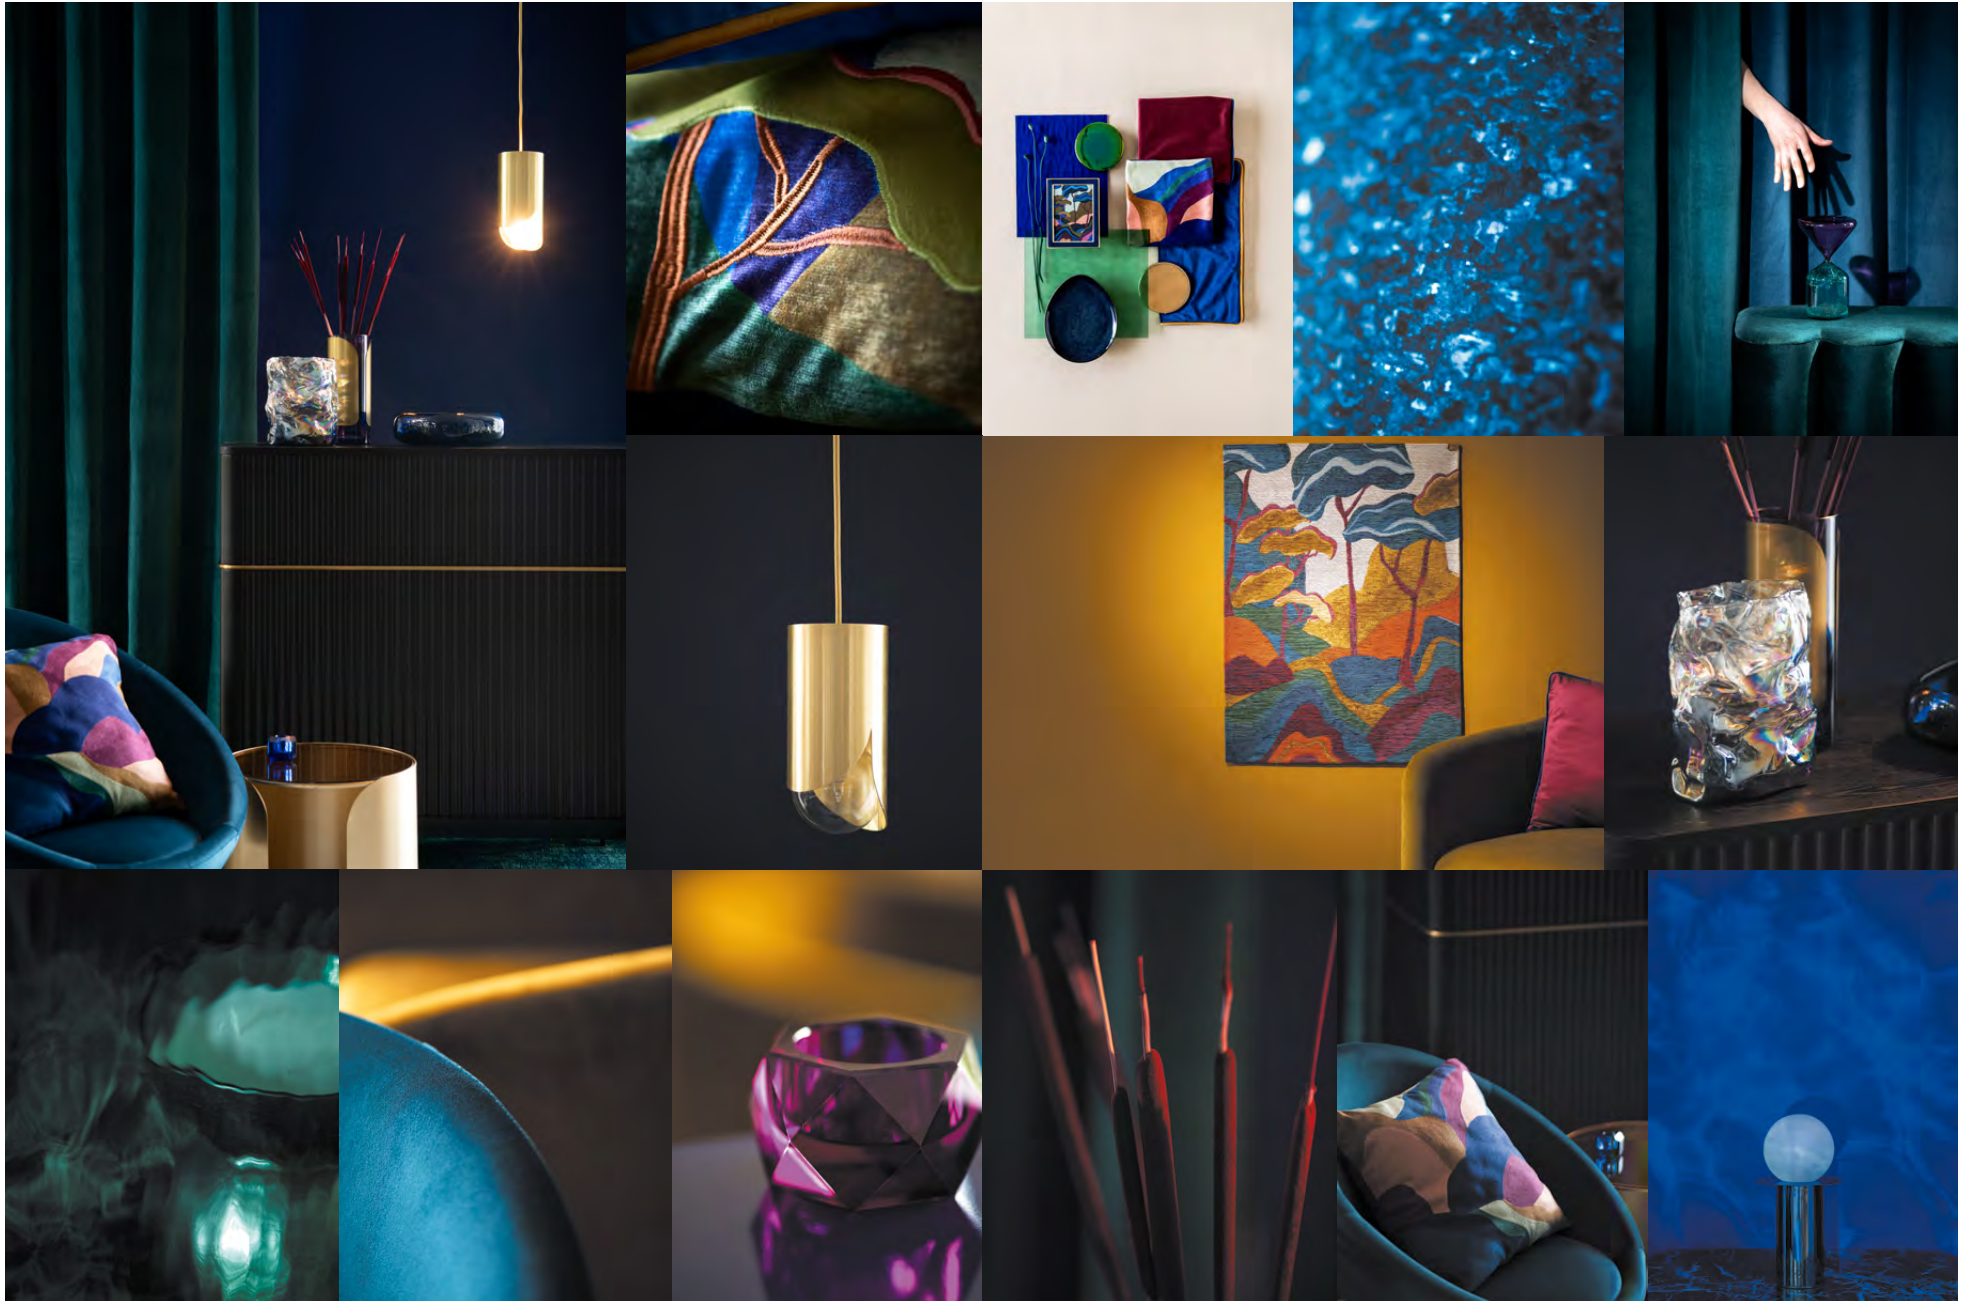

NEREID

S'échapper hors du temps

Nereid, c'est un univers onirique et poétique qui inspire des paysages abstraits, riches en couleurs et en matières reliefées. Un monde entre rêve et réalité qui donne vie à des créations futuristes jouant avec l'iridescence colorée du verre et la modernité du métal.