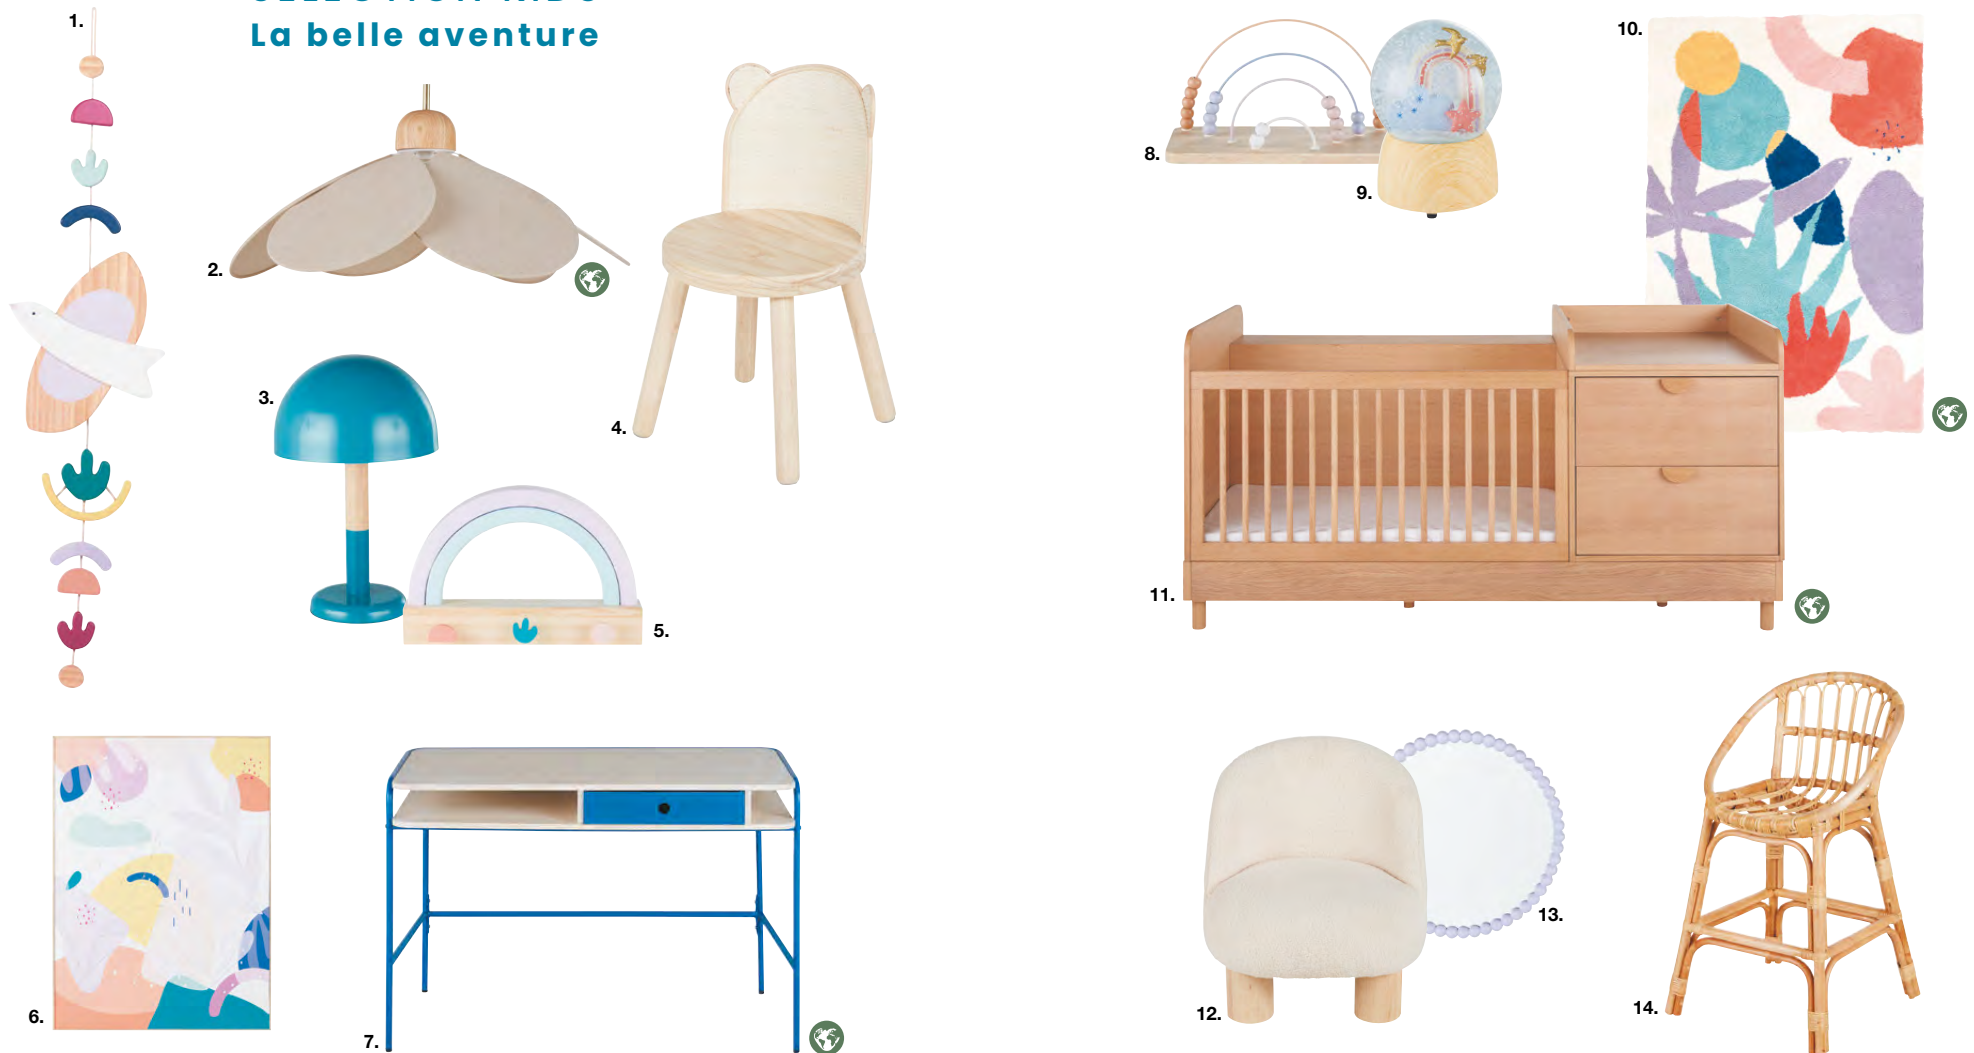

SÉLECTION KIDS

La belle aventure

1. Guirlande décorative Wynwood Bois L24 x PR2 x H98 cm **24,99 €** - **2.** Suspension Petale Oia Good is beautiful Polyester L67 x PR67x H25 cm **79,99 €** - **3.** Lampe à poser bleue Paon Métal L24 x PR24 x H39 cm **49,99 €** - **4.** Chaise enfant rotin Octave Bois L29 x PR28 x H53 cm **49,99 €** - **5.** Patère Wynwood Bois L40 x PR10x H26 cm **34,99 €** - **6.** Toile encadrée Wynwood Toile L60 x PR3 x H80 cm **39,99 €** - **7.** Bureau Sami Good is beautiful Panneau fibres moyenne densité L110 x PR53x H76,5 cm **229 €**

8. Boulier arc en ciel Oia Bois L30 X PR 16 x H18 **19,99 €** - **9.** Boule à neige musicale Oia Résine L10 x PR10 x H14,5 cm **27,99 €** - **10.** Tapis Wynwood Good is beautiful Polyester L120 x PR0 x H180 cm **139 €** - **11.** Lit bébé évolutif Caldera Good is beautiful Panneau fibres moyenne densité L190 x PR90 x H98 cm **799 €** - **12.** Fauteuil enfant Esme Panneau fibres moyenne densité L43,5 x PR43,5 x H47 cm **99,99 €** - **13.** Miroir rond Wahiba Polyrésine L32 x PR2 x H32 cm **35,99 €** - **14.** Chaise enfant Plume Rotin L46 x PR48,5x H80 cm **149 €**