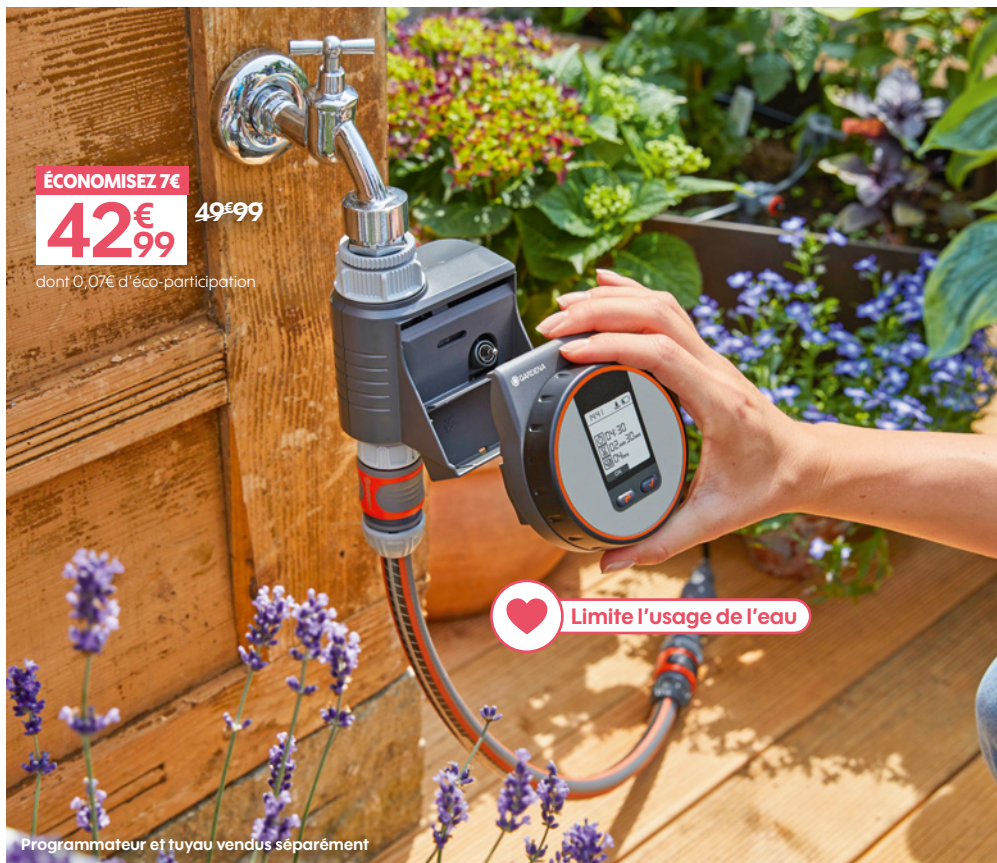

ÉCONOMISEZ 7€
42€ 49€99
dont 0,07€ d'éco-participation

♥ Limite l'usage de l'eau

Programmeur et tuyau vendus séparément