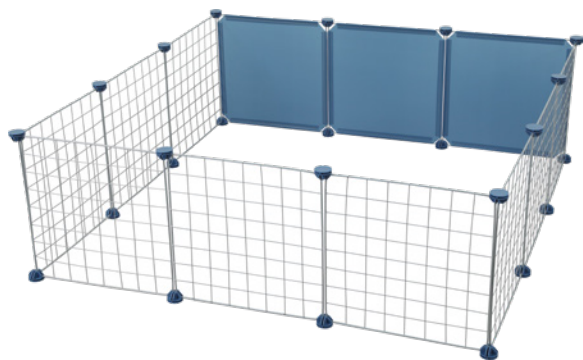

Poissons, plantes et décors vendus séparément

ÉCONOMISEZ 200€
749€ 949€

ÉCONOMISEZ 89€
250€ 339€

ÉCONOMISEZ 10€
39€⁹⁹ 49€⁹⁹

Habitat modulable Neolife "Zolux"

À assembler. En métal et plastique.
• Pour cochon d'Inde. L. 105 x l. 105 x H. 35 cm (1070672)
Existe aussi pour lapin (1070671) : voir prix en magasin