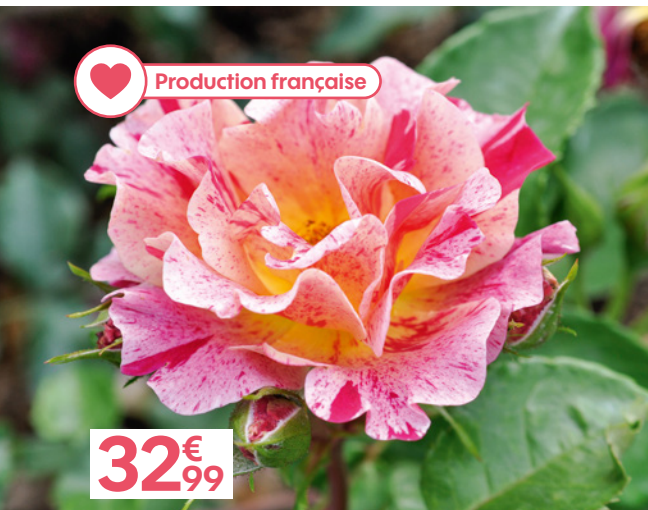

Production française

32€₉₉

Rosier buisson collection Roses des Peintres
Plusieurs variétés au choix. Le pot de 4,5 litres (344319)

200 ans