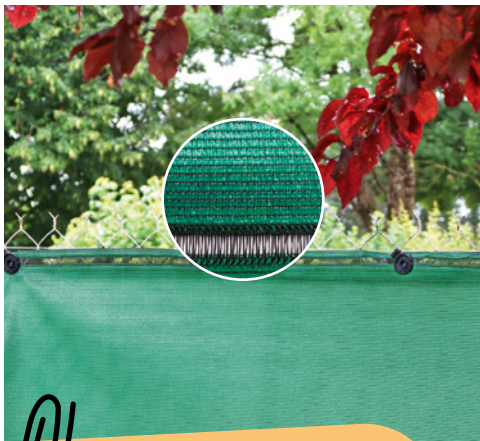

ASTUCE DU JARDINIER

S'ISOLER DU VOISINAGE AVEC

Pour se créer un petit cocon d'intimité et contre le vent, les brise-vues s'adaptent à tous les espaces en plus d'être résistants à l'humidité et à l'abrasion. Pour se garantir une occultation forte, on opte pour un grammage de 220 g/m² et pour une occultation totale 330 g/m². Pas d'excuses, les brise-vues sont très faciles à poser.