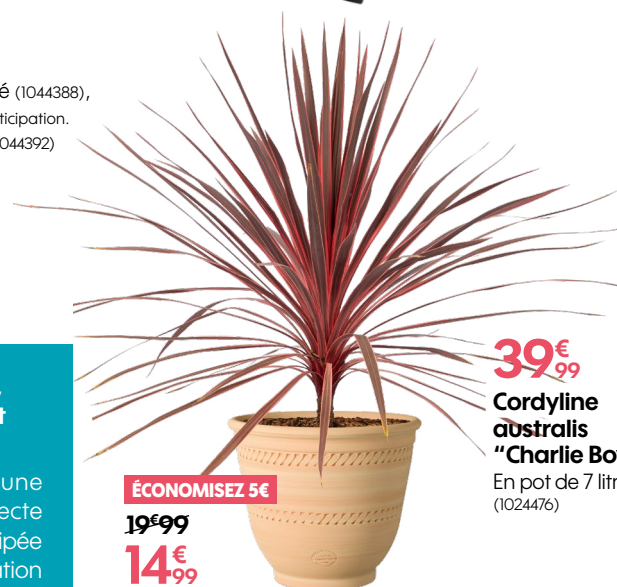

~~39€99~~

Cordyline australis "Charlie Boy"

En pot de 7 litres (1024476)

ÉCONOMISEZ 5€

~~19€99~~
14€99

Pot Campana "Terrablanca"

En terre cuite claire. Modèle lisse ou avec frise.
Ø 20 cm (501139-142) **9,49€** au lieu de 11,99€
Ø 30 cm (501140-143) **14,99€** au lieu de 19,99€
Ø 40 cm (501141-144) **24,99€** au lieu de 34,99€
Plante et pot vendus séparément

Les magasins de Rambouillet et Nice ne proposent pas de prix fidélité.

Truffaut ma carte

Carte de fidélité Truffaut gratuite et immédiate

Cumulez des points avec votre carte de fidélité.
5€ offerts dès 50 points cumulés*

*Avantages et conditions sur truffaut.com

Livraison à domicile

Vos achats livrés directement chez vous!

*Modalités en magasin et sur truffaut.com