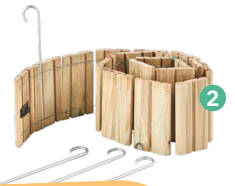

1. Modèle droit L. 120 x
Ép. 2,7 x H. 15 cm (1053568)
12,99€ au lieu de 14,99€

2. Modèle enroulé L. 180 x
Ép. 1,5 x H. 15 cm (1053572)
14,99€ au lieu de 16,99€

ASTUCE DU JARDINIER UN JARDIN NICKEL AVEC

Minériale