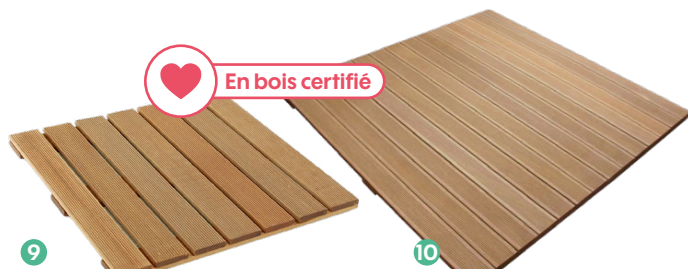

En pin (*Pinus sylvestris*), certifié FSC, origine Europe. L. 60 x l. 30 x H. 180 cm (1054612)

7

PRIX FIDÉLITÉ

35€⁹⁹
au lieu de 44,99€

8

8. Gazon synthétique Lawn "Exelgreen"

Ép. 3 cm. L. 3 x l. 1 m (953523). **44,99€**
Existe aussi en L. 3 x l. 2 m (1023101) Voir prix en magasin

En bois certifié

9

ÉCONOMISEZ 5€

12€⁹⁹ ~~17€⁹⁹~~

Dalle en bois "OLG"

En bangkirai ou Yellow balau (*Shorea spp.*), certifié SVLK, origine Indonésie.

9.L. 50 x l. 50 cm (564886) Dont 0,06€ d'éco-participation