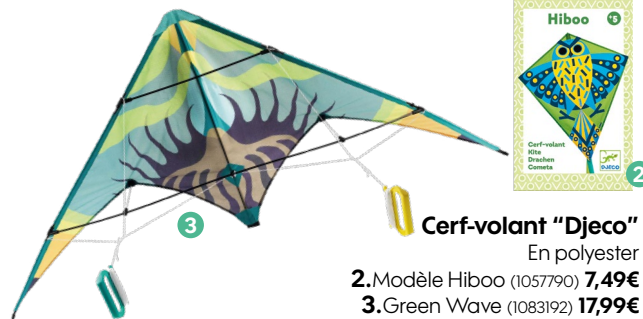

Cerf-volant "Djeco"

En polyester

2. Modèle Hiboo (1057790) **7,49€**

3. Green Wave (1083192) **17,99€**